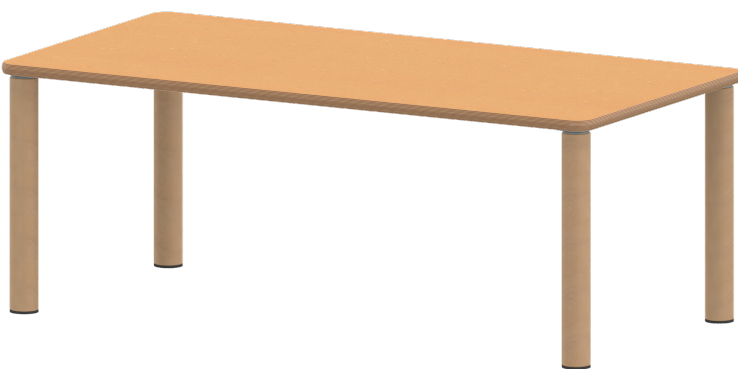

TIX6RE1265L1

PRODUKTDATENBLATT
WWW.MOEBELWERK-NIESKY.DE

TISCH ZALOTTI MIT LINOLEUM-BELAG

RECHTECKTISCH, B/H/T: 120X71X60 CM, MASSIVHOLZBEINE Ø 60 MM, FUSSVARIANTE: STELLFUSS

PRODUKTBESCHREIBUNG

Unsere Tischserie ZALOTTI ist eine zargenlose und dazu multifunktionale und unglaublich vielseitige Tischbauweise! Einfach die perfekte Lösung für Dies und Das, wofür in der Welt heranwachsender Kinder robuste TISCHE benötigt werden - für kreatives Lernen, Basteln und Spielen oder auch als Esstisch für das gemeinsame Frühstück oder Mittagessen.

Die Ecken der Tischplatte sind großzügig abgerundet, die umlaufende Tischkante ist ballig gefräst und wasserabweisend beschichtet.

Die sehr stabile Schraubkonstruktion der Tischbeine unmittelbar unter der Tischplatte bietet maximale Beinfreiheit und ist somit auch für Rollstuhlfahrer geeignet.

Rechteckige Tischplatte: 120 x 60 cm, Tischhöhe 71 cm, Tischbeine aus Massivholz Ø 60 mm. Die Holzoberfläche ist mehrfach lackiert. Der Tisch ist mit der Tischfußvariante "Stellfuß" zum Ausgleich von Bodenunebenheiten ausgestattet.

EIGENSCHAFTEN

- ZALOTTI - der ZA-rgenLO-se TI-sch
- rechteckige Tischplatte, 4 verschiedene Größen
- abgerundete Ecken
- Tischoberseite mit Linoleumbelag 2,5 mm dick, Farben wählbar
- unterseitig mit hpl-beschichtung
- Trägerplatte mehrfach verleimtes Multiplex Echtholz, 18 mm stark
- ballig gerundete Tischkanten, feuchtigkeitsabweisend
- runde Tischbeine Ø 60 mm
- Tischausführung in 8 Höhen lieferbar
- Tischbeine aus Buche-Massivholz
- regulierbarer Stellfuß zum Bodenausgleich
- Rollstuhl-unterfahrbare Tisch
- Pflegeheimtisch
- Seniorentisch