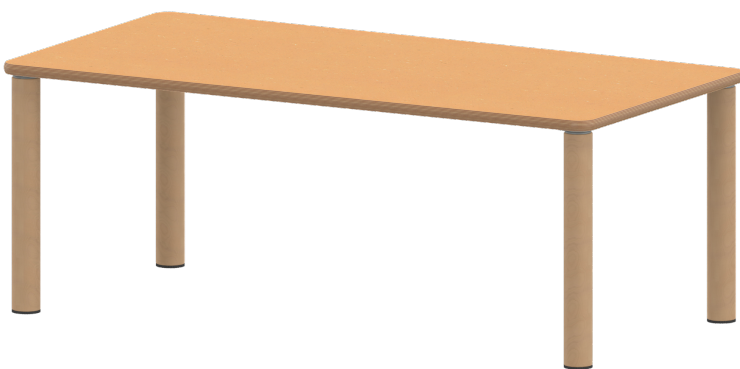

## TISCH ZALOTTI MIT LINOLEUM-BELAG

RECHTECKTISCH, B/H/T: 120X71X60 CM, MASSIVHOLZBEINE Ø 60 MM, FUSSVARIANTE: STELLFUSS

### PRODUKTBESCHREIBUNG

Unsere Tischserie ZALOTTI ist eine zargenlose und dazu multifunktionale und unglaublich vielseitige Tischbauweise! Einfach die perfekte Lösung für Dies und Das, wofür in der Welt heranwachsender Kinder robuste TISCHE benötigt werden - für kreatives Lernen, Basteln und Spielen oder auch als Esstisch für das gemeinsame Frühstück oder Mittagessen.

Die Ecken der Tischplatte sind großzügig abgerundet, die umlaufende Tischkante ist ballig gefräst und wasserabweisend beschichtet.

Die sehr stabile Schraubkonstruktion der Tischbeine unmittelbar unter der Tischplatte bietet maximale Beinfreiheit und ist somit auch für Rollstuhlfahrer geeignet.

Rechteckige Tischplatte: 120 x 60 cm, Tischhöhe 71 cm, Tischbeine aus Massivholz Ø 60 mm. Die Holzoberfläche ist mehrfach lackiert. Der Tisch ist mit der Tischfußvariante "Stellfuß" zum Ausgleich von Bodenunebenheiten ausgestattet.