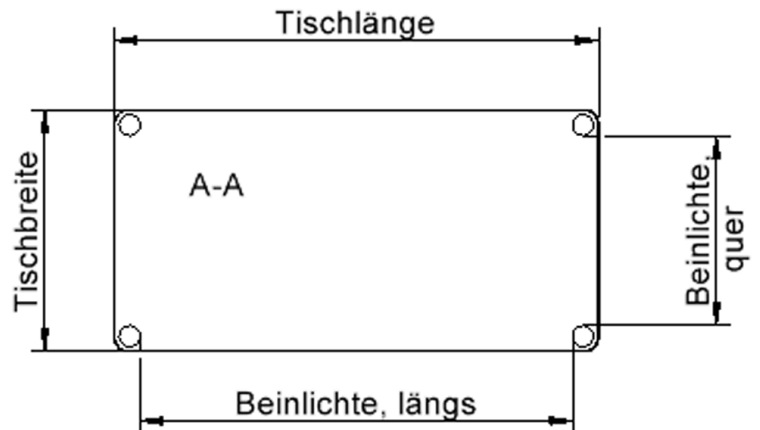

Möbelwerk Niesky GmbH
Neuhofer Straße 4-6
02906 Niesky
Deutschland

T +49 3588 2537-0
F +49 3588 2537-30
E info@moebelwerk-niesky.de
www.moebelwerk-niesky.de

© Copyright by Möbelwerk Niesky GmbH

02.04.2026
Seite 2/2