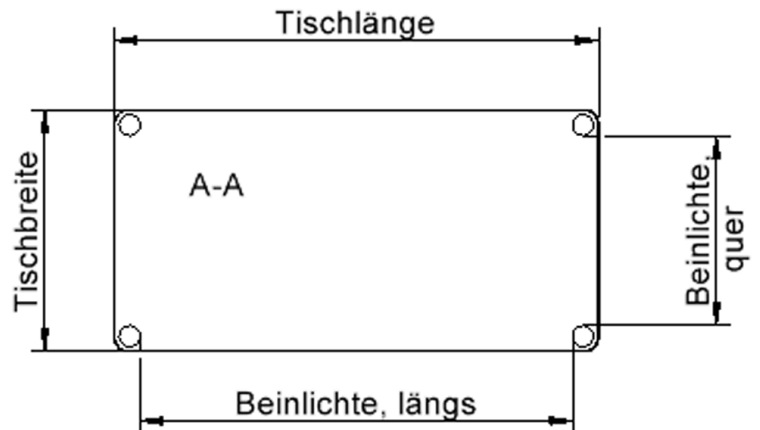

Zubehör

Freistehend

Artikelnummer	TIX6RE1286L1	
Breite / Höhe / Tiefe	1200 mm / 760 mm / 800 mm	47.2" / 29.9" / 31.5"
Montageart	Freistehend	
Einsatzbereich	Kindergarten, Grundschule, Weiterführende Schule, Büro und Objekt, Konferenzraum	
Zertifizierung	2 Jahre Gewährleistung	
Eigenschaften	akustisch wirksam, trocken abwischbar	
Material	Holz, Linoleum, Sperrholz/Multiplex	
Form	Rechteckig	
Produktlinie	Zalotti	

lt. Angebotsprogramm

Tischbein-Lichten und Grundmaße (Angaben in [cm])

Bezeichnung (Maße [cm])	Tisch-Länge	Tisch-Breite	Bein-Lichte, längs	Bein-Lichte, quer
RE126	120	60	105	45
RE128	120	80	105	65
RE147	140	70	125	55
RE168	160	80	145	65