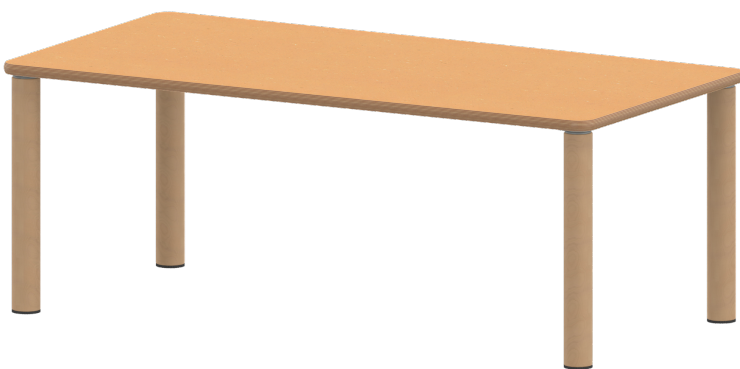

## TISCH ZALOTTI MIT LINOLEUM-BELAG

RECHTECKTISCH, B/H/T: 120X71X80 CM, MASSIVHOLZBEINE Ø 60 MM, FUSSVARIANTE: STELLFUSS

### PRODUKTBESCHREIBUNG

Unsere Tischserie ZALOTTI ist eine zargenlose und dazu multifunktionale und unglaublich vielseitige Tischbauweise! Einfach die perfekte Lösung für Dies und Das, wofür in der Welt heranwachsender Kinder robuste TISCHE benötigt werden - für kreatives Lernen, Basteln und Spielen oder auch als Esstisch für das gemeinsame Frühstück oder Mittagessen.

Die Ecken der Tischplatte sind großzügig abgerundet, die umlaufende Tischkante ist ballig gefräst und wasserabweisend beschichtet.

Die sehr stabile Schraubkonstruktion der Tischbeine unmittelbar unter der Tischplatte bietet maximale Beinfreiheit und ist somit auch für Rollstuhlfahrer geeignet.

Rechteckige Tischplatte: 120 x 80 cm, Tischhöhe 71 cm, Tischbeine aus Massivholz Ø 60 mm. Die Holzoberfläche ist mehrfach lackiert. Der Tisch ist mit der Tischfußvariante "Stellfuß" zum Ausgleich von Bodenunebenheiten ausgestattet.