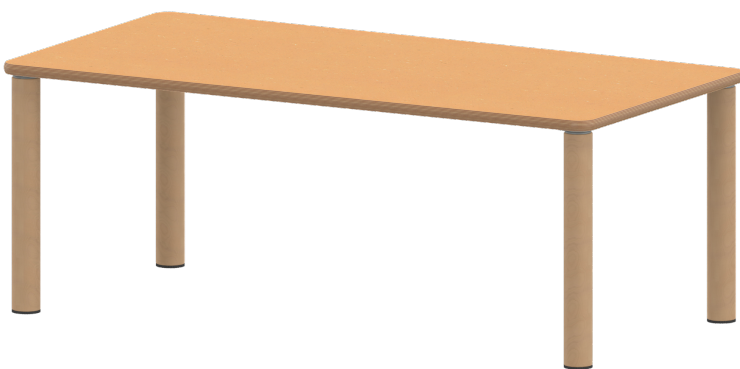

## TISCH ZALOTTI MIT LINOLEUM-BELAG

RECHTECKTISCH, B/H/T: 120X59X80 CM, MASSIVHOLZBEINE Ø 60 MM, FUSSVARIANTE: STELLFUSS

### PRODUKTBESCHREIBUNG

Unsere Tischserie ZALOTTI ist eine zargenlose und dazu multifunktionale und unglaublich vielseitige Tischbauweise! Einfach die perfekte Lösung für Dies und Das, wofür in der Welt heranwachsender Kinder robuste TISCHE benötigt werden - für kreatives Lernen, Basteln und Spielen oder auch als Esstisch für das gemeinsame Frühstück oder Mittagessen.

Die Ecken der Tischplatte sind großzügig abgerundet, die umlaufende Tischkante ist ballig gefräst und wasserabweisend beschichtet.

Die sehr stabile Schraubkonstruktion der Tischbeine unmittelbar unter der Tischplatte bietet maximale Beinfreiheit und ist somit auch für Rollstuhlfahrer geeignet.

Rechteckige Tischplatte: 120 x 80 cm, Tischhöhe 59 cm, Tischbeine aus Massivholz Ø 60 mm. Die Holzoberfläche ist mehrfach lackiert. Der Tisch ist mit der Tischfußvariante "Stellfuß" zum Ausgleich von Bodenunebenheiten ausgestattet.