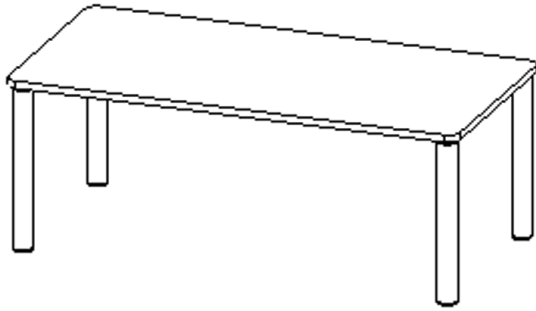

Die Ecken der Tischplatte sind großzügig abgerundet, die umlaufende Tischkante ist ballig gefräst und wasserabweisend beschichtet.

Die sehr stabile Schraubkonstruktion der Tischbeine unmittelbar unter der Tischplatte bietet maximale Beinfreiheit und ist somit auch für Rollstuhlfahrer geeignet.

Rechteckige Tischplatte: 120 x 80 cm, Tischhöhe 53 cm, Tischbeine aus Massivholz Ø 60 mm. Die Holzoberfläche ist mehrfach lackiert. Der Tisch ist mit der Tischfußvariante "Stellfuß" zum Ausgleich von Bodenunebenheiten ausgestattet.

EIGENSCHAFTEN

- ZALOTTI - der ZA-rgenLO-se TI-sch
- rechteckige Tischplatte, 4 verschiedene Größen
- abgerundete Ecken
- Tischoberseite mit Linoleumbelag 2,5 mm dick, Farben wählbar
- unterseitig mit hpl-beschichtung
- Trägerplatte mehrfach verleimtes Multiplex Echtholz, 18 mm stark
- ballig gerundete Tischkanten, feuchtigkeitsabweisend
- runde Tischbeine Ø 60 mm
- Tischausführung in 8 Höhen lieferbar
- Tischbeine aus Buche-Massivholz
- regulierbarer Stellfuß zum Bodenausgleich

lt. Angebotsprogramm

Tischbein-Lichten und Grundmaße (Angaben in [cm])

Bezeichnung (Maße [cm])	Tisch-Länge	Tisch-Breite	Bein-Lichte, längs	Bein-Lichte, quer
RE126	120	60	105	45
RE128	120	80	105	65
RE147	140	70	125	55
RE168	160	80	145	65