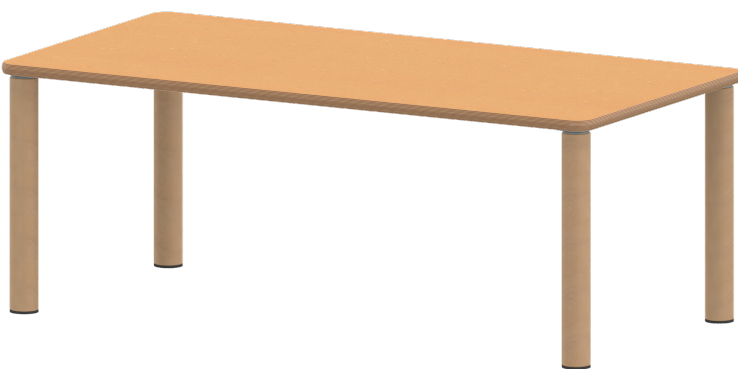

## TISCH ZALOTTI MIT LINOLEUM-BELAG

RECHTECKTISCH, B/H/T: 120X46X80 CM, MASSIVHOLZBEINE Ø 60 MM, FUSSVARIANTE: STELLFUSS

### PRODUKTBESCHREIBUNG

Unsere Tischserie ZALOTTI ist eine zargenlose und dazu multifunktionale und unglaublich vielseitige Tischbauweise! Einfach die perfekte Lösung für Dies und Das, wofür in der Welt heranwachsender Kinder robuste TISCHE benötigt werden - für kreatives Lernen, Basteln und Spielen oder auch als Esstisch für das gemeinsame Frühstück oder Mittagessen.

Die Ecken der Tischplatte sind großzügig abgerundet, die umlaufende Tischkante ist ballig gefräst und wasserabweisend beschichtet. Die sehr stabile Schraubkonstruktion der Tischbeine unmittelbar unter der Tischplatte bietet maximale Beinfreiheit und ist somit auch für Rollstuhlfahrer geeignet.

Rechteckige Tischplatte: 120 x 80 cm, Tischhöhe 46 cm, Tischbeine aus Massivholz Ø 60 mm. Die Holzoberfläche ist mehrfach lackiert. Der Tisch ist mit der Tischfußvariante "Stellfuß" zum Ausgleich von Bodenunebenheiten ausgestattet.