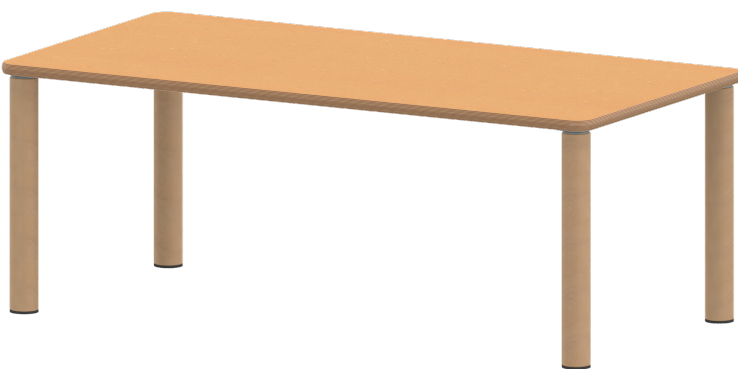

TIX6RE1281L1

PRODUKTDATENBLATT
WWW.MOEBELWERK-NIESKY.DE

TISCH ZALOTTI MIT LINOLEUM-BELAG

RECHTECKTISCH, B/H/T: 120X46X80 CM, MASSIVHOLZBEINE Ø 60 MM, FUSSVARIANTE: STELLFUSS

PRODUKTBESCHREIBUNG

Unsere Tischserie ZALOTTI ist eine zargenlose und dazu multifunktionale und unglaublich vielseitige Tischbauweise! Einfach die perfekte Lösung für Dies und Das, wofür in der Welt heranwachsender Kinder robuste TISCHE benötigt werden - für kreatives Lernen, Basteln und Spielen oder auch als Esstisch für das gemeinsame Frühstück oder Mittagessen.

Die Ecken der Tischplatte sind großzügig abgerundet, die umlaufende Tischkante ist ballig gefräst und wasserabweisend beschichtet.

Die sehr stabile Schraubkonstruktion der Tischbeine unmittelbar unter der Tischplatte bietet maximale Beinfreiheit und ist somit auch für Rollstuhlfahrer geeignet.

Rechteckige Tischplatte: 120 x 80 cm, Tischhöhe 46 cm, Tischbeine aus Massivholz Ø 60 mm. Die Holzoberfläche ist mehrfach lackiert. Der Tisch ist mit der Tischfußvariante "Stellfuß" zum Ausgleich von Bodenunebenheiten ausgestattet.

EIGENSCHAFTEN

- ZALOTTI - der ZA-rgenLO-se TI-sch
- rechteckige Tischplatte, 4 verschiedene Größen
- abgerundete Ecken
- Tischoberseite mit Linoleumbelag 2,5 mm dick, Farben wählbar
- unterseitig mit hpl-beschichtung
- Trägerplatte mehrfach verleimtes Multiplex Echtholz, 18 mm stark
- ballig gerundete Tischkanten, feuchtigkeitsabweisend
- runde Tischbeine Ø 60 mm
- Tischausführung in 8 Höhen lieferbar
- Tischbeine aus Buche-Massivholz
- regulierbarer Stellfuß zum Bodenausgleich