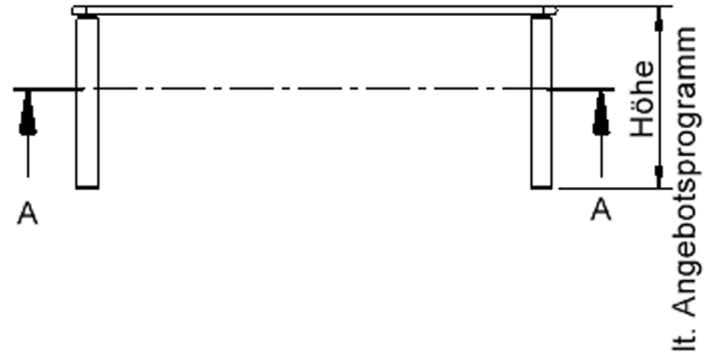

Artikelnummer	TIX6RE1286H2	
Breite / Höhe / Tiefe	1200 mm / 760 mm / 800 mm	47.2" / 29.9" / 31.5"
Montageart	Freistehend, Fahrbar	
Einsatzbereich	Kindergarten, Grundschule, Weiterführende Schule, Büro und Objekt, Konferenzraum	
Zertifizierung	2 Jahre Gewährleistung	
Eigenschaften	trocken abwischbar	
Material	Holz, Schichtstoffplatte, Sperrholz/Multiplex	
Form	Rechteckig	
Produktlinie	Zalotti	

Tischbein-Lichten und Grundmaße (Angaben in [cm])

Bezeichnung (Maße [cm])	Tisch-Länge	Tisch-Breite	Bein-Lichte, längs	Bein-Lichte, quer
RE126	120	60	105	45
RE128	120	80	105	65
RE147	140	70	125	55
RE168	160	80	145	65