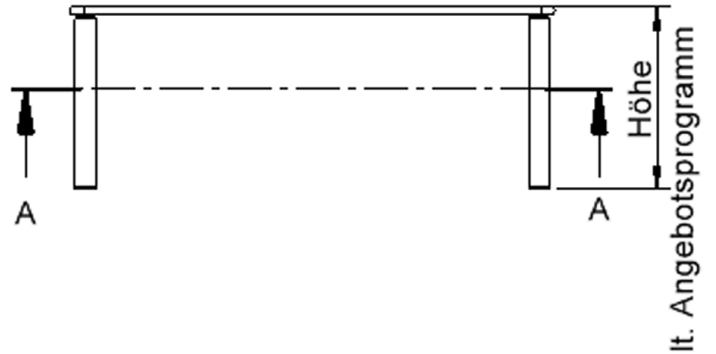

EIGENSCHAFTEN

- ZALOTTI - der ZA-rgenLO-se TI-sch
- rechteckige Tischplatte, 4 verschiedene Größen
- abgerundete Ecken
- Tischplatte beidseitig mit HPL beschichtet - für Oberseite Farben, Dekore wählbar
- Schichtstoffbelag / HPL-Belag, 0,8 mm
- Trägerplatte mehrfach verleimtes Multiplex Echtholz, 18 mm stark
- ballig gerundete Tischkanten, feuchtigkeitsabweisend
- runde Tischbeine Ø 60 mm
- Tischausführung in 8 Höhen lieferbar
- Tischbeine aus Buche-Massivholz
- Tisch fahrbar - 2 Beine besitzen Rollen

Freistehend

Fahrbar

Artikelnummer	TIX6RE1282H2	
Breite / Höhe / Tiefe	1200 mm / 530 mm / 800 mm	47.2" / 20.9" / 31.5"
Montageart	Freistehend, Fahrbar	
Einsatzbereich	Krippe, Kindergarten, Grundschule	
Zertifizierung	2 Jahre Gewährleistung	
Eigenschaften	trocken abwischbar	
Material	Holz, Schichtstoffplatte, Sperrholz/Multiplex	
Form	Rechteckig	
Produktlinie	Zalotti	