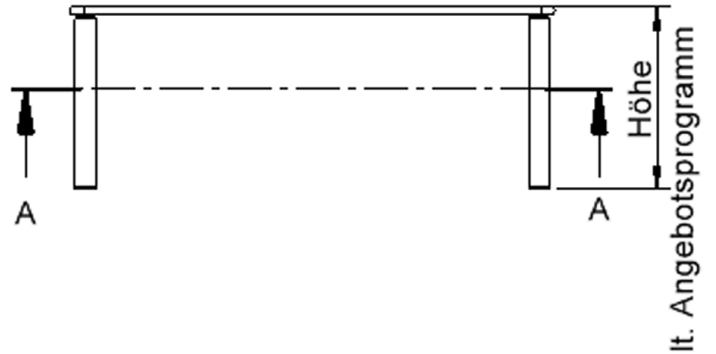

EIGENSCHAFTEN

- ZALOTTI - der ZA-rgenLO-se TI-sch
- rechteckige Tischplatte, 4 verschiedene Größen
- abgerundete Ecken
- Tischplatte beidseitig mit HPL beschichtet - für Oberseite Farben, Dekore wählbar
- Schichtstoffbelag / HPL-Belag, 0,8 mm
- Trägerplatte mehrfach verleimtes Multiplex Echtholz, 18 mm stark
- ballig gerundete Tischkanten, feuchtigkeitsabweisend
- runde Tischbeine Ø 60 mm
- Tischausführung in 8 Höhen lieferbar
- Tischbeine aus Buche-Massivholz
- Tisch fahrbar - 2 Beine besitzen Rollen

Freistehend

Fahrbar

Artikelnummer	TIX6RE1281H2	
Breite / Höhe / Tiefe	1200 mm / 460 mm / 800 mm	47.2" / 18.1" / 31.5"
Montageart	Freistehend, Fahrbar	
Einsatzbereich	Krippe, Kindergarten, Grundschule	
Zertifizierung	2 Jahre Gewährleistung	
Eigenschaften	trocken abwischbar	
Material	Holz, Schichtstoffplatte, Sperrholz/Multiplex	
Form	Rechteckig	
Produktlinie	Zalotti	