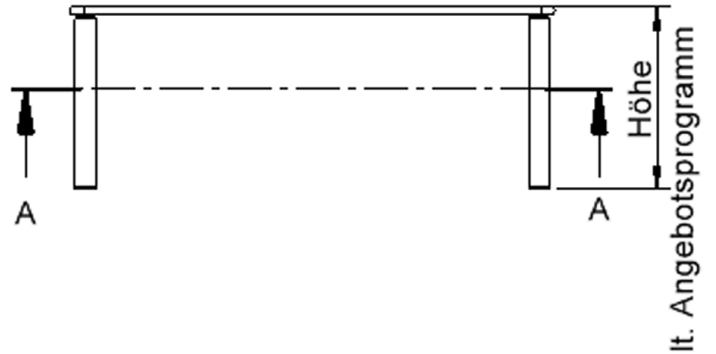

Artikelnummer	TIX6RE1266H1	
Breite / Höhe / Tiefe	1200 mm / 760 mm / 600 mm	47.2" / 29.9" / 23.6"
Montageart	Freistehend	
Einsatzbereich	Kindergarten, Grundschule, Weiterführende Schule, Büro und Objekt, Konferenzraum	
Zertifizierung	2 Jahre Gewährleistung	
Eigenschaften	trocken abwischbar	
Material	Holz, Schichtstoffplatte, Sperrholz/Multiplex	
Form	Rechteckig	
Produktlinie	Zalotti	

Tischbein-Lichten und Grundmaße (Angaben in [cm])

Bezeichnung (Maße [cm])	Tisch-Länge	Tisch-Breite	Bein-Lichte, längs	Bein-Lichte, quer
RE126	120	60	105	45
RE128	120	80	105	65
RE147	140	70	125	55
RE168	160	80	145	65