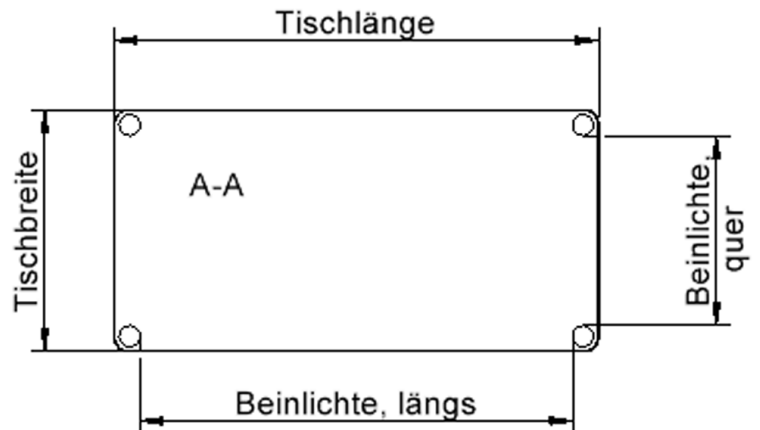

EIGENSCHAFTEN

- ZALOTTI - der ZA-rgenLO-se TI-sch
- rechteckige Tischplatte, 4 verschiedene Größen
- abgerundete Ecken
- Tischplatte beidseitig mit HPL beschichtet - für Oberseite Farben, Dekore wählbar
- Schichtstoffbelag / HPL-Belag, 0,8 mm
- Trägerplatte mehrfach verleimtes Multiplex Echtholz, 18 mm stark
- ballig gerundete Tischkanten, feuchtigkeitsabweisend
- runde Tischbeine Ø 60 mm
- Tischausführung in 8 Höhen lieferbar
- Tischbeine aus Buche-Massivholz
- regulierbarer Stellfuß zum Bodenausgleich

Zubehör

Freistehend

Artikelnummer	TIX6RE1261H1	
Breite / Höhe / Tiefe	1200 mm / 460 mm / 600 mm	47.2" / 18.1" / 23.6"
Montageart	Freistehend	
Einsatzbereich	Krippe, Kindergarten, Grundschule	
Zertifizierung	2 Jahre Gewährleistung	
Eigenschaften	trocken abwischbar	
Material	Holz, Schichtstoffplatte, Sperrholz/Multiplex	
Form	Rechteckig	
Produktlinie	Zalotti	

Tischbein-Lichten und Grundmaße (Angaben in [cm])

Bezeichnung (Maße [cm])	Tisch-Länge	Tisch-Breite	Bein-Lichte, längs	Bein-Lichte, quer
RE126	120	60	105	45
RE128	120	80	105	65
RE147	140	70	125	55
RE168	160	80	145	65