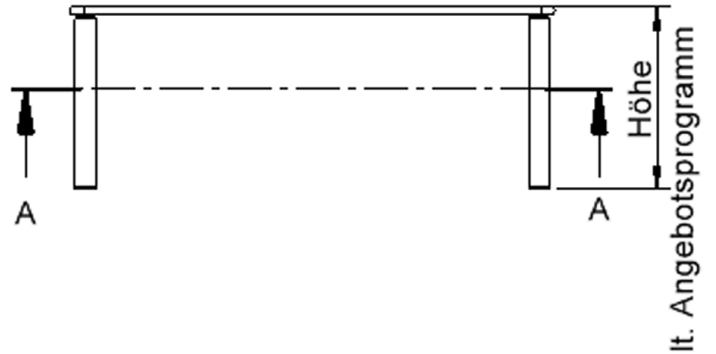

Artikelnummer	TIX6RE1261H1	
Breite / Höhe / Tiefe	1200 mm / 460 mm / 600 mm	47.2" / 18.1" / 23.6"
Montageart	Freistehend	
Einsatzbereich	Krippe, Kindergarten, Grundschule	
Zertifizierung	2 Jahre Gewährleistung	
Eigenschaften	trocken abwischbar	
Material	Holz, Schichtstoffplatte, Sperrholz/Multiplex	
Form	Rechteckig	
Produktlinie	Zalotti	

Tischbein-Lichten und Grundmaße (Angaben in [cm])

Bezeichnung (Maße [cm])	Tisch-Länge	Tisch-Breite	Bein-Lichte, längs	Bein-Lichte, quer
RE126	120	60	105	45
RE128	120	80	105	65
RE147	140	70	125	55
RE168	160	80	145	65