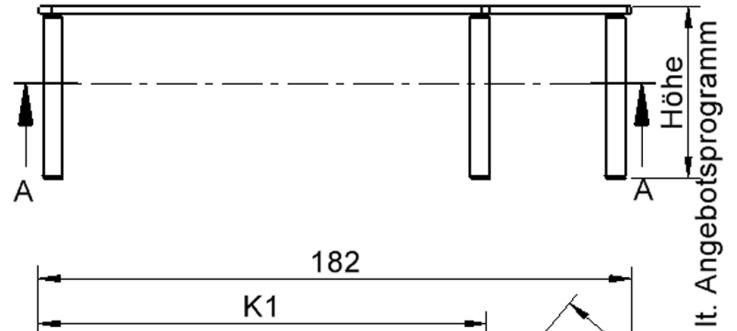

EIGENSCHAFTEN

- ZALOTTI - der ZA-rgenLO-se TI-sch
- fünfeckige Tischplatte, groß
- abgerundete Ecken
- Tischoberseite mit Linoleumbelag 2,5 mm dick, Farben wählbar
- unterseitig mit HPL-Beschichtung
- Trägerplatte mehrfach verleimtes Multiplex Echtholz, 18 mm stark
- ballig gerundete Tischkanten, feuchtigkeitsabweisend
- runde Tischbeine Ø 60 mm, Anzahl 5 Stück (grundrissbedingt)
- Tischausführung in 8 Höhen lieferbar

Zubehör

Freistehend

Fahrbar

Artikelnummer	TIX6FE188HL5	
Breite	1850 mm	72.8"
Tiefe	1040 mm	40.9"
Montageart	Freistehend, Fahrbar	
Einsatzbereich	Krippe, Kindergarten, Grundschule, Weiterführende Schule, Büro und Objekt, Konferenzraum	
Zertifizierung	2 Jahre Gewährleistung	
Eigenschaften	akustisch wirksam, trocken abwischbar	
Material	Linoleum, Sperrholz/Multiplex, Stahl	
Form	Freiform, Fünfeckig	
Produktlinie	Zalotti	

Tischbein-Lichten und Grundmaße (Angaben in [cm])

Bezeichnung (Maße [cm])	1	2	3	4	5
Konturlänge K	137,5	60	80	140	80
Fußlichte Li	125	48	127	48,5	65,5