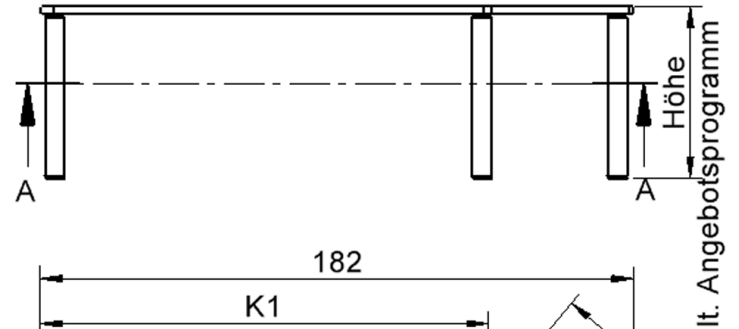

EIGENSCHAFTEN

- ZALOTTI - der ZA-rgenLO-se TI-sch
- fünfeckige Tischplatte, groß
- abgerundete Ecken
- Tischerseite mit Linoleumbelag 2,5 mm dick, Farben wählbar
- unterseitig mit HPL-Beschichtung
- Trägerplatte mehrfach verleimtes Multiplex Echtholz, 18 mm stark
- ballig gerundete Tischkanten, feuchtigkeitsabweisend
- runde Tischbeine Ø 60 mm, Anzahl 5 Stück (grundrissbedingt)
- Tischausführung in 7 Höhen lieferbar

Zubehör

Freistehend

Artikelnummer	TIX6FE188HL4	
Breite	1850 mm	72.8"
Tiefe	1040 mm	40.9"
Montageart	Freistehend	
Einsatzbereich	Krippe, Kindergarten, Grundschule, Weiterführende Schule, Büro und Objekt, Konferenzraum	
Zertifizierung	2 Jahre Gewährleistung	
Eigenschaften	akustisch wirksam, trocken abwischbar	
Material	Kunststoff, Linoleum, Sperrholz/Multiplex, Stahl	
Form	Freiform, Fünfeckig	
Produktlinie	Zalotti	

Tischbein-Lichten und Grundmaße (Angaben in [cm])

Bezeichnung (Maße [cm])	1	2	3	4	5
Konturlänge K	137,5	60	80	140	80
Fußlichte Li	125	48	127	48,5	65,5