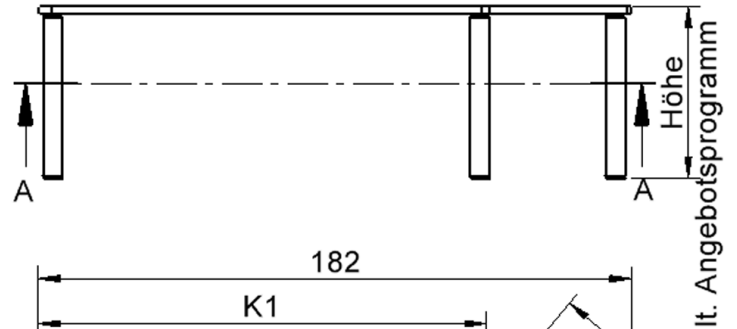

### EIGENSCHAFTEN

- ZALOTTI - der ZA-rgenLO-se TI-sch
- fünfeckige Tischplatte, groß
- abgerundete Ecken
- Tischoberseite mit Linoleumbelag 2,5 mm dick, Farben wählbar
- unterseitig mit HPL-Beschichtung
- Trägerplatte mehrfach verleimtes Multiplex Echtholz, 18 mm stark
- ballig gerundete Tischkanten, feuchtigkeitsabweisend
- runde Tischbeine Ø 60 mm, Anzahl 5 Stück (grundrissbedingt)
- Tischausführung in 8 Höhen lieferbar

### Zubehör

Freistehend

Artikelnummer	TIX6FE188HL3	
Breite	1850 mm	72.8"
Tiefe	1040 mm	40.9"
Montageart	Freistehend	
Einsatzbereich	Krippe, Kindergarten, Grundschule, Weiterführende Schule, Büro und Objekt, Konferenzraum	
Zertifizierung	2 Jahre Gewährleistung	
Eigenschaften	akustisch wirksam, trocken abwischbar	
Material	Linoleum, Sperrholz/Multiplex, Stahl	
Form	Freiform, Fünfeckig	
Produktlinie	Zalotti	