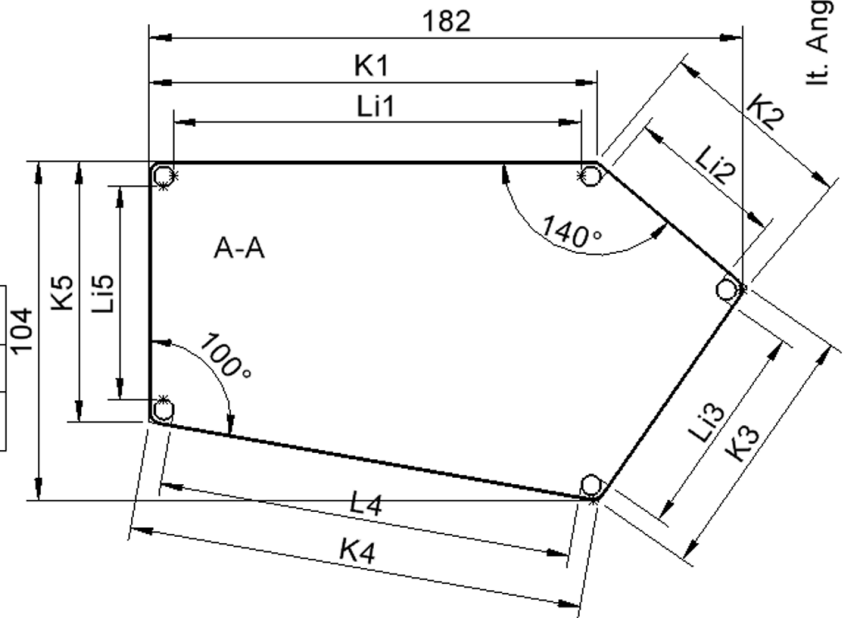

## TISCH ZALOTTI MIT LINOLEUM-BELAG

FÜNFECKTISCH-GROSS, STELLFLÄCHE B/T: 185X104 CM, HÖHEN 25...76 CM, STAHLROHRBEINE Ø 60 MM, FUSSVARIANTE: STELLFUSS

### EIGENSCHAFTEN

- ZALOTTI - der ZA-rgenLO-se TI-sch
- fünfeckige Tischplatte, groß
- abgerundete Ecken
- Tischerseite mit Linoleumbelag 2,5 mm dick, Farben wählbar
- unterseitig mit HPL-Beschichtung
- Trägerplatte mehrfach verleimtes Multiplex Echtholz, 18 mm stark
- ballig gerundete Tischkanten, feuchtigkeitsabweisend
- runde Tischbeine Ø 60 mm, Anzahl 5 Stück (grundrissbedingt)
- Tischausführung in 8 Höhen lieferbar

### Zubehör

Freistehend

Artikelnummer	TIX6FE188HL3	
Breite	1850 mm	72.8"
Tiefe	1040 mm	40.9"
Montageart	Freistehend	
Einsatzbereich	Krippe, Kindergarten, Grundschule, Weiterführende Schule, Büro und Objekt, Konferenzraum	
Zertifizierung	2 Jahre Gewährleistung	
Eigenschaften	akustisch wirksam, trocken abwischbar	
Material	Linoleum, Sperrholz/Multiplex, Stahl	
Form	Freiform, Fünfeckig	
Produktlinie	Zalotti	

### Tischbein-Lichten und Grundmaße (Angaben in [cm])

Bezeichnung (Maße [cm])	1	2	3	4	5
Konturlänge K	137,5	60	80	140	80
Fußlichte Li	125	48	127	48,5	65,5

lt. Angebotsprogramm