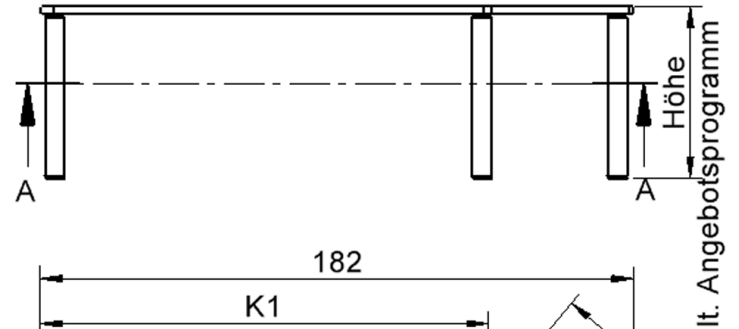

### EIGENSCHAFTEN

- ZALOTTI - der ZA-rgenLO-se TI-sch
- fünfeckige Tischplatte, groß
- abgerundete Ecken
- Tischerseite mit Linoleumbelag 2,5 mm dick, Farben wählbar
- unterseitig mit HPL-Beschichtung
- Trägerplatte mehrfach verleimtes Multiplex Echtholz, 18 mm stark
- ballig gerundete Tischkanten, feuchtigkeitsabweisend
- runde Tischbeine Ø 60 mm, Anzahl 5 Stück (grundrissbedingt)
- Tischausführung in 8 Höhen lieferbar

### Zubehör

Freistehend

Artikelnummer	TIX6FE188HL3	
Breite	1850 mm	72.8"
Tiefe	1040 mm	40.9"
Montageart	Freistehend	
Einsatzbereich	Krippe, Kindergarten, Grundschule, Weiterführende Schule, Büro und Objekt, Konferenzraum	
Zertifizierung	2 Jahre Gewährleistung	
Eigenschaften	akustisch wirksam, trocken abwischbar	
Material	Linoleum, Sperrholz/Multiplex, Stahl	
Form	Freiform, Fünfeckig	
Produktlinie	Zalotti	

### Tischbein-Lichten und Grundmaße (Angaben in [cm])

Bezeichnung (Maße [cm])	1	2	3	4	5
Konturlänge K	137,5	60	80	140	80
Fußlichte Li	125	48	127	48,5	65,5

lt. Angebotsprogramm