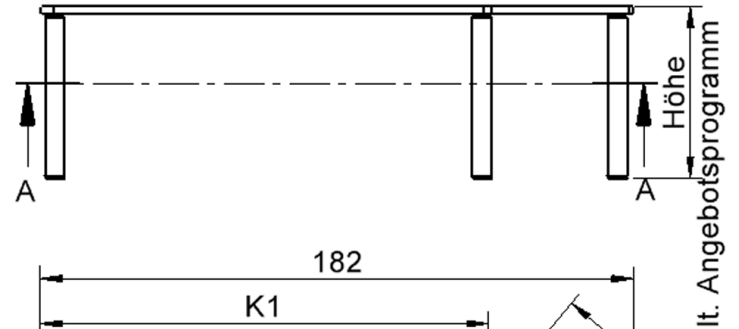

EIGENSCHAFTEN

- ZALOTTI - der ZA-rgenLO-se TI-sch
- fünfeckige Tischplatte, groß
- abgerundete Ecken
- Tischoberseite mit Linoleumbelag 2,5 mm dick, Farben wählbar
- unterseitig mit HPL-Beschichtung
- Trägerplatte mehrfach verleimtes Multiplex Echtholz, 18 mm stark
- ballig gerundete Tischkanten, feuchtigkeitsabweisend
- runde Tischbeine Ø 60 mm, Anzahl 5 Stück (grundrissbedingt)
- Tischausführung in 8 Höhen lieferbar

Zubehör

Freistehend

Fahrbar

Artikelnummer	TIX6FE188HL2	
Breite	1850 mm	72.8"
Tiefe	1040 mm	40.9"
Montageart	Freistehend, Fahrbar	
Einsatzbereich	Krippe, Kindergarten, Grundschule, Weiterführende Schule, Büro und Objekt, Konferenzraum	
Zertifizierung	2 Jahre Gewährleistung	
Eigenschaften	akustisch wirksam, trocken abwischbar	
Material	Holz, Linoleum, Sperrholz/Multiplex	
Form	Freiform, Fünfeckig	
Produktlinie	Zalotti	

Tischbein-Lichten und Grundmaße (Angaben in [cm])

Bezeichnung (Maße [cm])	1	2	3	4	5
Konturlänge K	137,5	60	80	140	80
Fußlichte Li	125	48	127	48,5	65,5