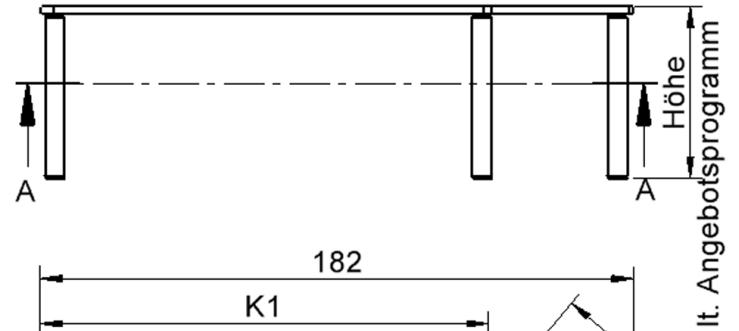

EIGENSCHAFTEN

- ZALOTTI - der ZA-rgenLO-se TI-sch
- fünfeckige Tischplatte, groß
- abgerundete Ecken
- Tischerseite mit Linoleumbelag 2,5 mm dick, Farben wählbar
- unterseitig mit hpl-beschichtung
- Trägerplatte mehrfach verleimtes Multiplex Echtholz, 18 mm stark
- ballig gerundete Tischkanten, feuchtigkeitsabweisend
- runde Tischbeine Ø 60 mm, Anzahl 5 Stück (grundrissbedingt)
- Tischausführung in 8 Höhen lieferbar

Zubehör

Freistehend

Artikelnummer	TIX6FE188HL1	
Breite	1850 mm	72.8"
Tiefe	1040 mm	40.9"
Montageart	Freistehend	
Einsatzbereich	Krippe, Kindergarten, Grundschule, Weiterführende Schule, Büro und Objekt, Konferenzraum	
Zertifizierung	2 Jahre Gewährleistung	
Eigenschaften	akustisch wirksam, trocken abwischbar	
Material	Holz, Linoleum, Sperrholz/Multiplex	
Form	Freiform, Fünfeckig	
Produktlinie	Zalotti	

Tischbein-Lichten und Grundmaße (Angaben in [cm])

Bezeichnung (Maße [cm])	1	2	3	4	5
Konturlänge K	137,5	60	80	140	80
Fußlichte Li	125	48	127	48,5	65,5