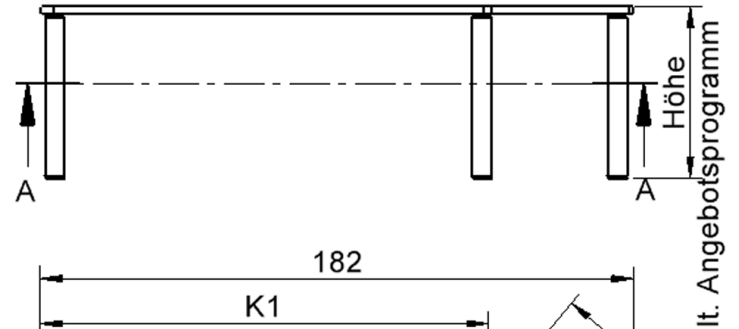

### EIGENSCHAFTEN

- ZALOTTI - der ZA-rgenLO-se TI-sch
- fünfeckige Tischplatte, groß
- abgerundete Ecken
- Tischplatte beidseitig mit HPL beschichtet - für Oberseite Farben, Dekore wählbar
- Schichtstoffbelag / HPL-Belag, 0,8 mm
- Trägerplatte mehrfach verleimtes Multiplex Echtholz, 18 mm stark
- ballig gerundete Tischkanten, feuchtigkeitsabweisend
- runde Tischbeine Ø 60 mm, Anzahl 5 Stück (grundrissbedingt)
- Tischausführung in 8 Höhen lieferbar

### Zubehör

Freistehend

Fahrbar

Artikelnummer	TIX6FE188HH5	
Breite	1850 mm	72.8"
Tiefe	1040 mm	40.9"
Montageart	Freistehend, Fahrbar	
Einsatzbereich	Krippe, Kindergarten, Grundschule, Weiterführende Schule, Büro und Objekt, Konferenzraum	
Zertifizierung	2 Jahre Gewährleistung	
Eigenschaften	trocken abwischbar	
Material	Schichtstoffplatte, Sperrholz/Multiplex, Stahl	
Form	Freiform, Fünfeckig	
Produktlinie	Zalotti	

### Tischbein-Lichten und Grundmaße (Angaben in [cm])

Bezeichnung (Maße [cm])	1	2	3	4	5
Konturlänge K	137,5	60	80	140	80
Fußlichte Li	125	48	127	48,5	65,5

lt. Angebotsprogramm