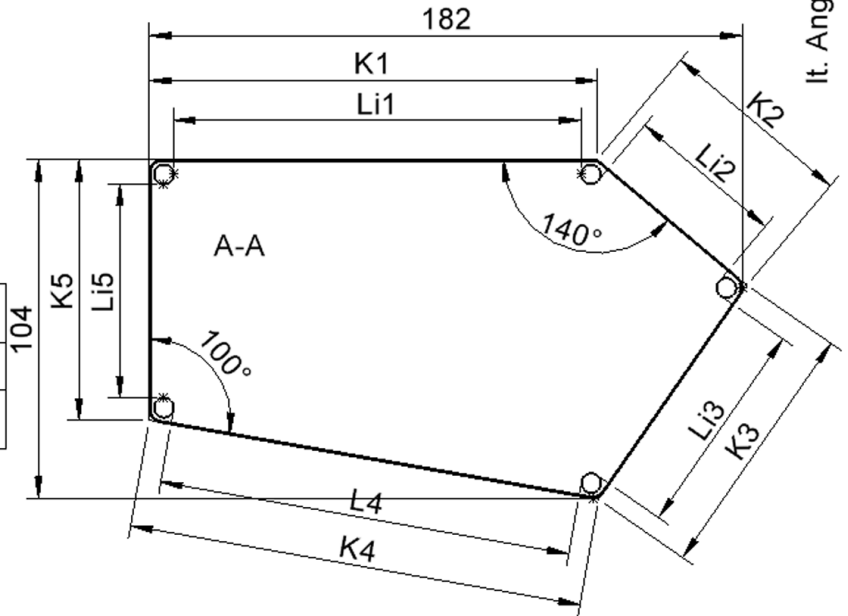

### EIGENSCHAFTEN

- ZALOTTI - der ZA-rgenLO-se TI-sch
- fünfeckige Tischplatte, groß
- abgerundete Ecken
- Tischplatte beidseitig mit HPL beschichtet - für Oberseite Farben, Dekore wählbar
- Schichtstoffbelag / HPL-Belag, 0,8 mm
- Trägerplatte mehrfach verleimtes Multiplex Echtholz, 18 mm stark
- ballig gerundete Tischkanten, feuchtigkeitsabweisend
- runde Tischbeine Ø 60 mm, Anzahl 5 Stück (grundrissbedingt)
- Tischausführung in 8 Höhen lieferbar

### Zubehör

Freistehend

Fahrbar

Artikelnummer	TIX6FE188HH5	
Breite	1850 mm	72.8"
Tiefe	1040 mm	40.9"
Montageart	Freistehend, Fahrbar	
Einsatzbereich	Krippe, Kindergarten, Grundschule, Weiterführende Schule, Büro und Objekt, Konferenzraum	
Zertifizierung	2 Jahre Gewährleistung	
Eigenschaften	trocken abwischbar	
Material	Schichtstoffplatte, Sperrholz/Multiplex, Stahl	
Form	Freiform, Fünfeckig	
Produktlinie	Zalotti	

### Tischbein-Lichten und Grundmaße (Angaben in [cm])

Bezeichnung (Maße [cm])	1	2	3	4	5
Konturlänge K	137,5	60	80	140	80
Fußlichte Li	125	48	127	48,5	65,5

lt. Angebotsprogramm