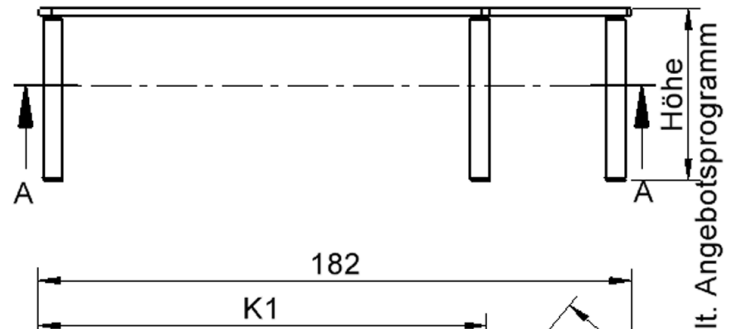

### EIGENSCHAFTEN

- ZALOTTI - der ZA-rgenLO-se TI-sch
- fünfeckige Tischplatte, groß
- abgerundete Ecken
- Tischplatte beidseitig mit HPL beschichtet - für Oberseite Farben, Dekore wählbar
- Schichtstoffbelag / HPL-Belag, 0,8 mm
- Trägerplatte mehrfach verleimtes Multiplex Echtholz, 18 mm stark
- ballig gerundete Tischkanten, feuchtigkeitsabweisend
- runde Tischbeine Ø 60 mm, Anzahl 5 Stück (grundrissbedingt)
- Tischausführung in 7 Höhen lieferbar

### Zubehör

Freistehend

Artikelnummer	TIX6FE188HH4	
Breite	1850 mm	72.8"
Tiefe	1040 mm	40.9"
Montageart	Freistehend	
Einsatzbereich	Krippe, Kindergarten, Grundschule, Weiterführende Schule, Büro und Objekt, Konferenzraum	
Zertifizierung	2 Jahre Gewährleistung	
Eigenschaften	trocken abwischbar	
Material	Kunststoff, Schichtstoffplatte, Sperrholz/Multiplex, Stahl	
Form	Freiform, Fünfeckig	
Produktlinie	Zalotti	

### Tischbein-Lichten und Grundmaße (Angaben in [cm])

Bezeichnung (Maße [cm])	1	2	3	4	5
Konturlänge K	137,5	60	80	140	80
Fußlichte Li	125	48	127	48,5	65,5