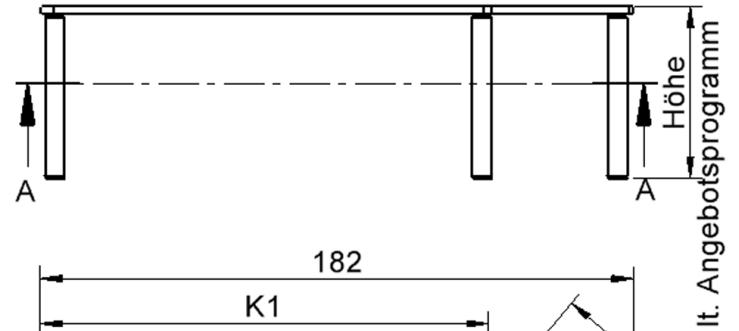

Auch das Thema Nachhaltigkeit hat bei unserem zargenlosen Tischsystem einen hohen Stellenwert. Die werkzeuglose Verschraubung der Tischbeine ermöglicht nachhaltige Flexibilität. So kann der Tisch durch einfaches Austauschen der Beine mitwachsen oder sich verändernden Ansprüchen an die Funktionalität jederzeit anpassen. Dieses Tischprogramm "Made in Germany" bietet eine Vielzahl von Tischformen und Tischgrößen sowie verschiedenste Tischbeinvarianten und Tischfußausbildungen.

EIGENSCHAFTEN

- ZALOTTI - der ZA-rgenLO-se TI-sch
- fünfeckige Tischplatte, groß
- abgerundete Ecken
- Tischplatte beidseitig mit HPL beschichtet - für Oberseite Farben, Dekore wählbar
- Schichtstoffbelag / HPL-Belag, 0,8 mm
- Trägerplatte mehrfach verleimtes Multiplex Echtholz, 18 mm stark
- ballig gerundete Tischkanten, feuchtigkeitsabweisend
- runde Tischbeine Ø 60 mm, Anzahl 5 Stück (grundrissbedingt)
- Tischausführung in 8 Höhen lieferbar

Zubehör

Freistehend

Artikelnummer	TIX6FE188HH3	
Breite	1850 mm	72.8"
Tiefe	1040 mm	40.9"
Montageart	Freistehend	
Einsatzbereich	Krippe, Kindergarten, Grundschule, Weiterführende Schule, Büro und Objekt, Konferenzraum	
Zertifizierung	2 Jahre Gewährleistung	
Eigenschaften	trocken abwischbar	
Material	Schichtstoffplatte, Sperrholz/Multiplex, Stahl	
Form	Freiform, Fünfeckig	
Produktlinie	Zalotti	