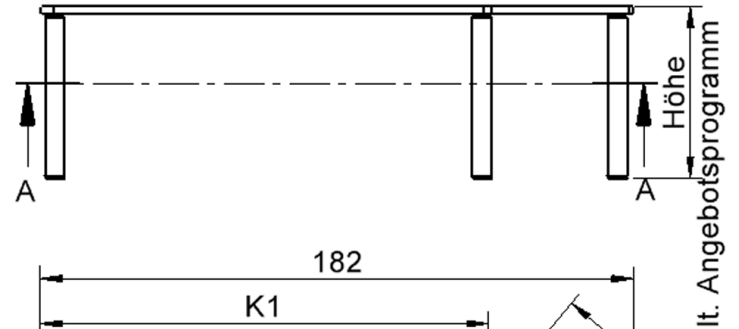

### EIGENSCHAFTEN

- ZALOTTI - der ZA-rgenLO-se TI-sch
- fünfeckige Tischplatte, groß
- abgerundete Ecken
- Tischplatte beidseitig mit HPL beschichtet - für Oberseite Farben, Dekore wählbar
- Schichtstoffbelag / HPL-Belag, 0,8 mm
- Trägerplatte mehrfach verleimtes Multiplex Echtholz, 18 mm stark
- ballig gerundete Tischkanten, feuchtigkeitsabweisend
- runde Tischbeine Ø 60 mm, Anzahl 5 Stück (grundrissbedingt)
- Tischausführung in 8 Höhen lieferbar

### Zubehör

Freistehend

Fahrbar

Artikelnummer	TIX6FE188HH2	
Breite	1850 mm	72.8"
Tiefe	1040 mm	40.9"
Montageart	Freistehend, Fahrbar	
Einsatzbereich	Krippe, Kindergarten, Grundschule, Weiterführende Schule, Büro und Objekt, Konferenzraum	
Zertifizierung	2 Jahre Gewährleistung	
Eigenschaften	trocken abwischbar	
Material	Holz, Schichtstoffplatte, Sperrholz/Multiplex	
Form	Freiform, Fünfeckig	
Produktlinie	Zalotti	

### Tischbein-Lichten und Grundmaße (Angaben in [cm])

Bezeichnung (Maße [cm])	1	2	3	4	5
Konturlänge K	137,5	60	80	140	80
Fußlichte Li	125	48	127	48,5	65,5