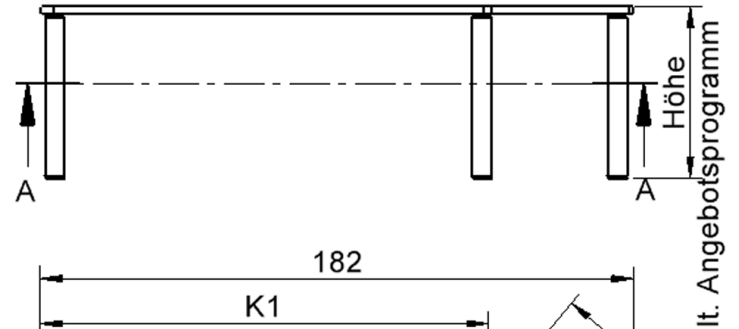

EIGENSCHAFTEN

- ZALOTTI - der ZA-rgenLO-se TI-sch
- fünfeckige Tischplatte, groß
- abgerundete Ecken
- Tischplatte beidseitig mit HPL beschichtet - für Oberseite Farben, Dekore wählbar
- Schichtstoffbelag / HPL-Belag, 0,8 mm
- Trägerplatte mehrfach verleimtes Multiplex Echtholz, 18 mm stark
- ballig gerundete Tischkanten, feuchtigkeitsabweisend
- runde Tischbeine Ø 60 mm, Anzahl 5 Stück (grundrissbedingt)
- Tischausführung in 8 Höhen lieferbar

Zubehör

Freistehend

Fahrbar

Artikelnummer	TIX6FE188HH2	
Breite	1850 mm	72.8"
Tiefe	1040 mm	40.9"
Montageart	Freistehend, Fahrbar	
Einsatzbereich	Krippe, Kindergarten, Grundschule, Weiterführende Schule, Büro und Objekt, Konferenzraum	
Zertifizierung	2 Jahre Gewährleistung	
Eigenschaften	trocken abwischbar	
Material	Holz, Schichtstoffplatte, Sperrholz/Multiplex	
Form	Freiform, Fünfeckig	
Produktlinie	Zalotti	

Tischbein-Lichten und Grundmaße (Angaben in [cm])

Bezeichnung (Maße [cm])	1	2	3	4	5
Konturlänge K	137,5	60	80	140	80
Fußlichte Li	125	48	127	48,5	65,5