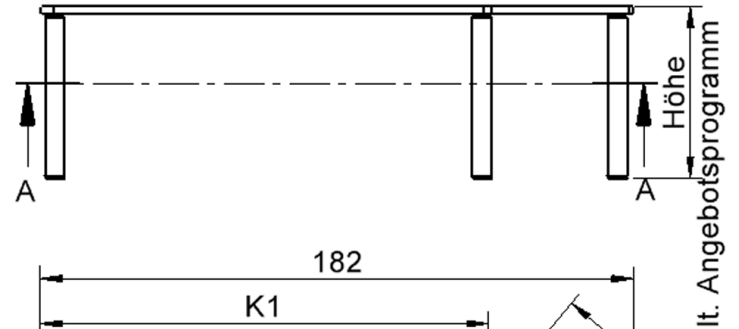

### EIGENSCHAFTEN

- ZALOTTI - der ZA-rgenLO-se TI-sch
- fünfeckige Tischplatte, groß
- abgerundete Ecken
- Tischplatte beidseitig mit HPL beschichtet - für Oberseite Farben, Dekore wählbar
- Schichtstoffbelag / HPL-Belag, 0,8 mm
- Trägerplatte mehrfach verleimtes Multiplex Echtholz, 18 mm stark
- ballig gerundete Tischkanten, feuchtigkeitsabweisend
- runde Tischbeine Ø 60 mm, Anzahl 5 Stück (grundrissbedingt)
- Tischausführung in 8 Höhen lieferbar

Artikelnummer	TIX6FE188HH1	
Breite	1850 mm	72.8"
Tiefe	1040 mm	40.9"
Montageart	Freistehend	
Einsatzbereich	Krippe, Kindergarten, Grundschule, Weiterführende Schule, Büro und Objekt, Konferenzraum	
Zertifizierung	2 Jahre Gewährleistung	
Eigenschaften	trocken abwischbar	
Material	Holz, Schichtstoffplatte, Sperrholz/Multiplex	
Form	Freiform, Fünfeckig	
Produktlinie	Zalotti	