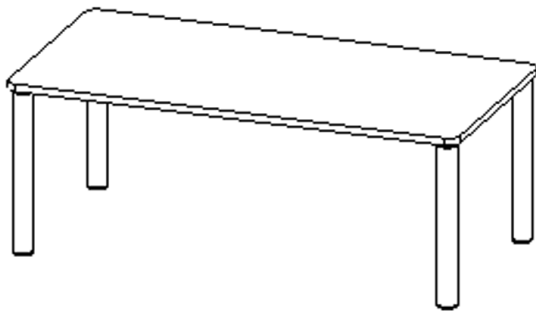

### EIGENSCHAFTEN

- ZALOTTI - der ZA-rgenLO-se TI-sch
- rechteckige Tischplatte, 4 verschiedene Größen
- abgerundete Ecken
- Tischoberseite mit Linoleumbelag 2,5 mm dick, Farben wählbar
- unterseitig mit HPL-Beschichtung
- Trägerplatte mehrfach verleimtes Multiplex Echtholz, 18 mm stark
- ballig gerundete Tischkanten, feuchtigkeitsabweisend
- runde Tischbeine Ø 60 mm
- Tischausführung in 8 Höhen lieferbar

## Tischbein-Lichten und Grundmaße (Angaben in [cm])

Bezeichnung (Maße [cm])	Tisch-Länge	Tisch-Breite	Bein-Lichte, längs	Bein-Lichte, quer
RE126	120	60	105	45
RE128	120	80	105	65
RE147	140	70	125	55
RE168	160	80	145	65