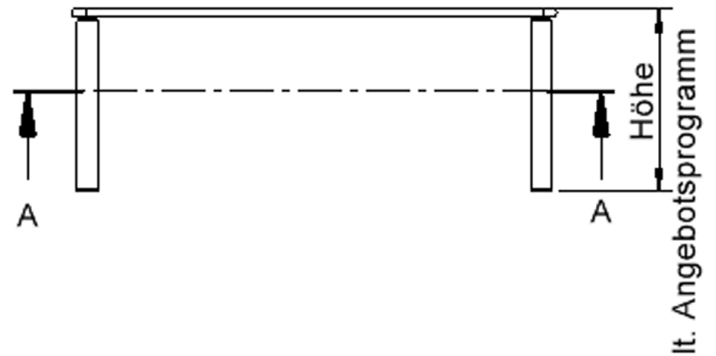

### EIGENSCHAFTEN

- ZALOTTI - der ZA-rgenLO-se TI-sch
- rechteckige Tischplatte, 4 verschiedene Größen
- abgerundete Ecken
- Tischoberseite mit Linoleumbelag 2,5 mm dick, Farben wählbar
- unterseitig mit HPL-Beschichtung
- Trägerplatte mehrfach verleimtes Multiplex Echtholz, 18 mm stark
- ballig gerundete Tischkanten, feuchtigkeitsabweisend
- runde Tischbeine Ø 60 mm
- Tischausführung in 8 Höhen lieferbar

## Tischbein-Lichten und Grundmaße (Angaben in [cm])

Bezeichnung (Maße [cm])	Tisch-Länge	Tisch-Breite	Bein-Lichte, längs	Bein-Lichte, quer
RE126	120	60	105	45
RE128	120	80	105	65
RE147	140	70	125	55
RE168	160	80	145	65