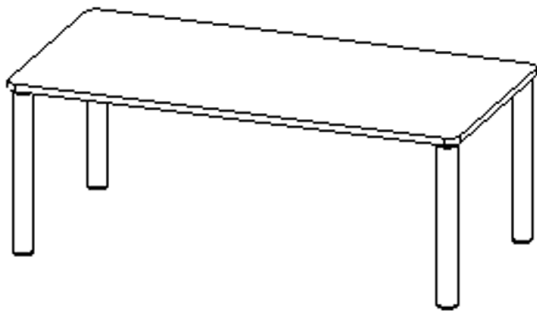

Artikelnummer	TIX6REGGGHL4
Montageart	Freistehend
Einsatzbereich	Krippe, Kindergarten, Grundschule, Weiterführende Schule, Büro und Objekt, Konferenzraum
Zertifizierung	2 Jahre Gewährleistung
Eigenschaften	akustisch wirksam, trocken abwischbar
Material	Kunststoff, Linoleum, Sperrholz/Multiplex, Stahl
Form	Rechteckig
Produktlinie	Zalotti