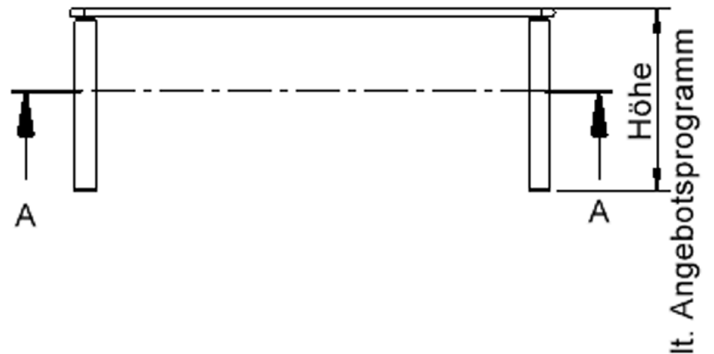

Artikelnummer	TIX6REGGGHL4
Montageart	Freistehend
Einsatzbereich	Krippe, Kindergarten, Grundschule, Weiterführende Schule, Büro und Objekt, Konferenzraum
Zertifizierung	2 Jahre Gewährleistung
Eigenschaften	akustisch wirksam, trocken abwischbar
Material	Kunststoff, Linoleum, Sperrholz/Multiplex, Stahl
Form	Rechteckig
Produktlinie	Zalotti