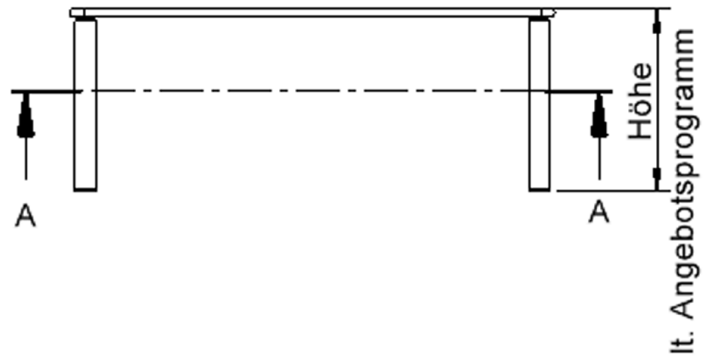

Artikelnummer	TIX6REGGGHL4
Montageart	Freistehend
Einsatzbereich	Krippe, Kindergarten, Grundschule, Weiterführende Schule, Büro und Objekt, Konferenzraum
Zertifizierung	2 Jahre Gewährleistung
Eigenschaften	akustisch wirksam, trocken abwischbar
Material	Kunststoff, Linoleum, Sperrholz/Multiplex, Stahl
Form	Rechteckig
Produktlinie	Zalotti