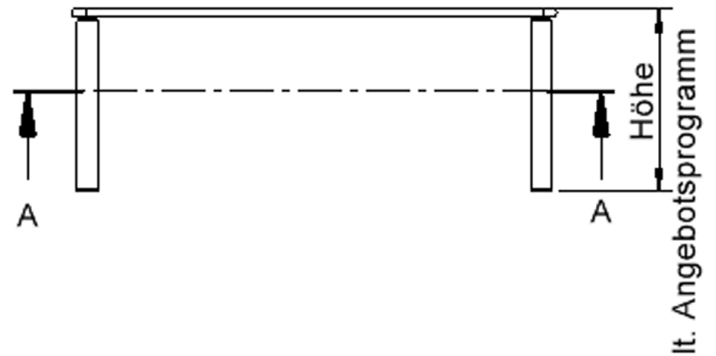

Artikelnummer	TIX6REGGGHL3
Montageart	Freistehend
Einsatzbereich	Krippe, Kindergarten, Grundschule, Weiterführende Schule, Büro und Objekt, Konferenzraum
Zertifizierung	2 Jahre Gewährleistung
Eigenschaften	akustisch wirksam, trocken abwischbar
Material	Linoleum, Sperrholz/Multiplex, Stahl
Form	Rechteckig
Produktlinie	Zalotti