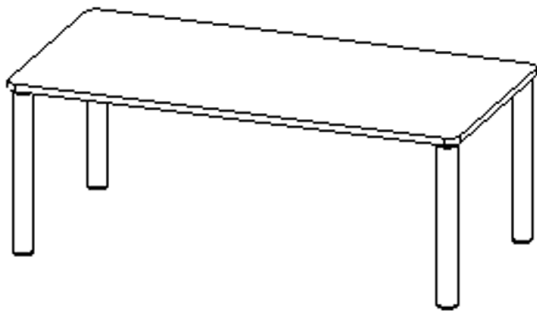

Artikelnummer	TIX6REGGGHL3
Montageart	Freistehend
Einsatzbereich	Krippe, Kindergarten, Grundschule, Weiterführende Schule, Büro und Objekt, Konferenzraum
Zertifizierung	2 Jahre Gewährleistung
Eigenschaften	akustisch wirksam, trocken abwischbar
Material	Linoleum, Sperrholz/Multiplex, Stahl
Form	Rechteckig
Produktlinie	Zalotti