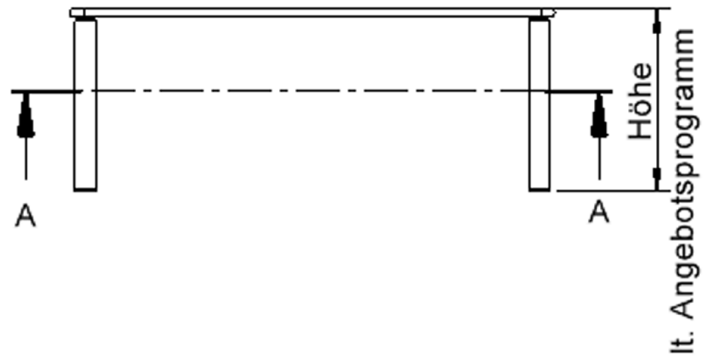

EIGENSCHAFTEN

- ZALOTTI - der ZA-rgenLO-se TI-sch
- rechteckige Tischplatte, 4 verschiedene Größen
- abgerundete Ecken
- Tischoberseite mit Linoleumbelag 2,5 mm dick, Farben wählbar
- unterseitig mit HPL-Beschichtung
- Trägerplatte mehrfach verleimtes Multiplex Echtholz, 18 mm stark
- ballig gerundete Tischkanten, feuchtigkeitsabweisend
- runde Tischbeine Ø 60 mm
- Tischausführung in 8 Höhen lieferbar

Tischbein-Lichten und Grundmaße (Angaben in [cm])

Bezeichnung (Maße [cm])	Tisch-Länge	Tisch-Breite	Bein-Lichte, längs	Bein-Lichte, quer
RE126	120	60	105	45
RE128	120	80	105	65
RE147	140	70	125	55
RE168	160	80	145	65