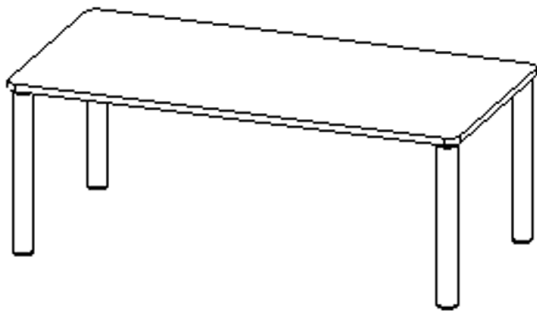

EIGENSCHAFTEN

- ZALOTTI - der ZA-rgenLO-se TI-sch
- rechteckige Tischplatte, 4 verschiedene Größen
- abgerundete Ecken
- Tischoberseite mit Linoleumbelag 2,5 mm dick, Farben wählbar
- unterseitig mit HPL-Beschichtung
- Trägerplatte mehrfach verleimtes Multiplex Echtholz, 18 mm stark
- ballig gerundete Tischkanten, feuchtigkeitsabweisend
- runde Tischbeine Ø 60 mm
- Tischausführung in 8 Höhen lieferbar

Tischbein-Lichten und Grundmaße (Angaben in [cm])

Bezeichnung (Maße [cm])	Tisch-Länge	Tisch-Breite	Bein-Lichte, längs	Bein-Lichte, quer
RE126	120	60	105	45
RE128	120	80	105	65
RE147	140	70	125	55
RE168	160	80	145	65