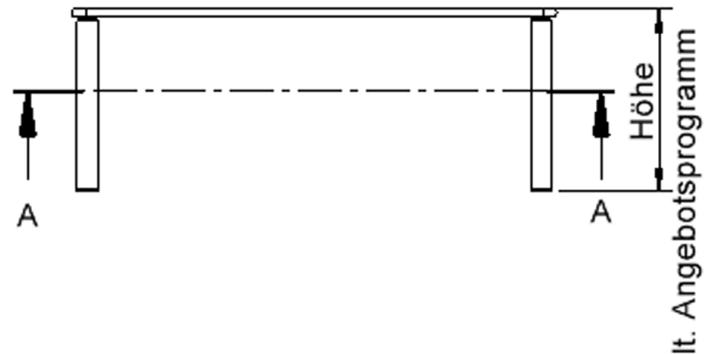

Artikelnummer	TIX6REGGGHL1
Montageart	Freistehend
Einsatzbereich	Krippe, Kindergarten, Grundschule, Weiterführende Schule, Büro und Objekt, Konferenzraum
Zertifizierung	2 Jahre Gewährleistung
Eigenschaften	akustisch wirksam, trocken abwischbar
Material	Holz, Linoleum, Sperrholz/Multiplex
Form	Rechteckig
Produktlinie	Zalotti