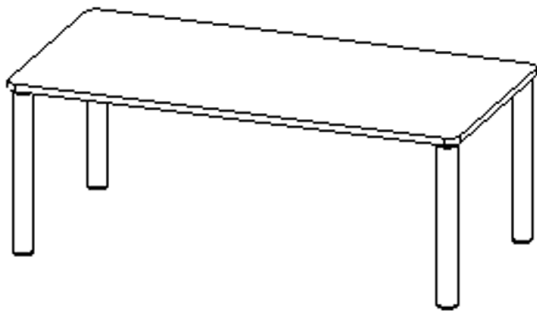

Die Ecken der Tischplatte sind großzügig abgerundet, die umlaufende Tischkante ist ballig gefräst und wasserabweisend beschichtet.

Die sehr stabile Schraubkonstruktion der Tischbeine unmittelbar unter der Tischplatte bietet maximale Beinfreiheit und ist somit auch für Rollstuhlfahrer geeignet.

EIGENSCHAFTEN

- ZALOTTI - der ZA-rgenLO-se TI-sch
- rechteckige Tischplatte, 4 verschiedene Größen
- abgerundete Ecken
- Tischplatte beidseitig mit HPL beschichtet - für Oberseite Farben, Dekore wählbar
- Schichtstoffbelag / HPL-Belag, 0,8 mm
- Trägerplatte mehrfach verleimtes Multiplex Echtholz, 18 mm stark
- ballig gerundete Tischkanten, feuchtigkeitsabweisend
- runde Tischbeine Ø 60 mm
- Tischausführung in 8 Höhen lieferbar

Tischbein-Lichten und Grundmaße (Angaben in [cm])

Bezeichnung (Maße [cm])	Tisch-Länge	Tisch-Breite	Bein-Lichte, längs	Bein-Lichte, quer
RE126	120	60	105	45
RE128	120	80	105	65
RE147	140	70	125	55
RE168	160	80	145	65