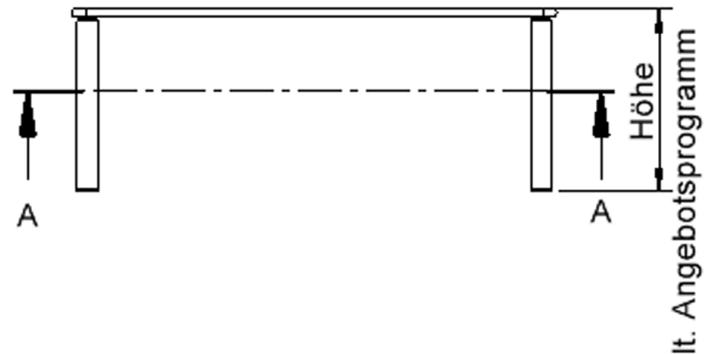

EIGENSCHAFTEN

- ZALOTTI - der ZA-rgenLO-se TI-sch
- rechteckige Tischplatte, 4 verschiedene Größen
- abgerundete Ecken
- Tischplatte beidseitig mit HPL beschichtet - für Oberseite Farben, Dekore wählbar
- Schichtstoffbelag / HPL-Belag, 0,8 mm
- Trägerplatte mehrfach verleimtes Multiplex Echtholz, 18 mm stark
- ballig gerundete Tischkanten, feuchtigkeitsabweisend
- runde Tischbeine Ø 60 mm
- Tischausführung in 8 Höhen lieferbar

Tischbein-Lichten und Grundmaße (Angaben in [cm])

Bezeichnung (Maße [cm])	Tisch-Länge	Tisch-Breite	Bein-Lichte, längs	Bein-Lichte, quer
RE126	120	60	105	45
RE128	120	80	105	65
RE147	140	70	125	55
RE168	160	80	145	65