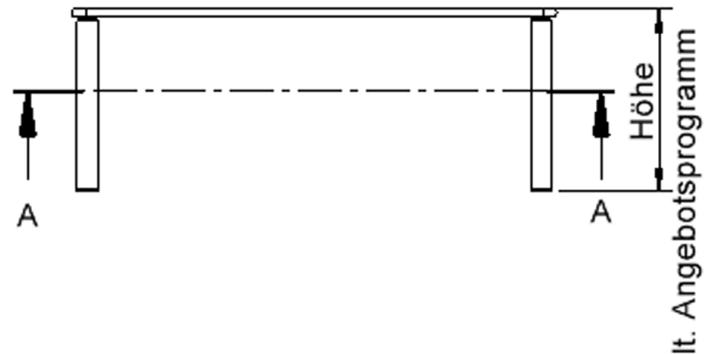

### EIGENSCHAFTEN

- ZALOTTI - der ZA-rgenLO-se TI-sch
- rechteckige Tischplatte, 4 verschiedene Größen
- abgerundete Ecken
- Tischplatte beidseitig mit HPL beschichtet - für Oberseite Farben, Dekore wählbar
- Schichtstoffbelag / HPL-Belag, 0,8 mm
- Trägerplatte mehrfach verleimtes Multiplex Echtholz, 18 mm stark
- ballig gerundete Tischkanten, feuchtigkeitsabweisend
- runde Tischbeine Ø 60 mm
- Tischausführung in 8 Höhen lieferbar

## Tischbein-Lichten und Grundmaße (Angaben in [cm])

Bezeichnung (Maße [cm])	Tisch-Länge	Tisch-Breite	Bein-Lichte, längs	Bein-Lichte, quer
RE126	120	60	105	45
RE128	120	80	105	65
RE147	140	70	125	55
RE168	160	80	145	65