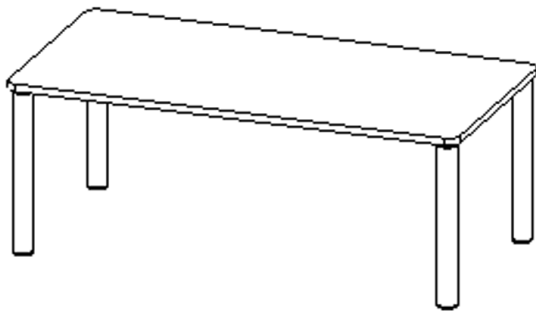

Die Ecken der Tischplatte sind großzügig abgerundet, die umlaufende Tischkante ist ballig gefräst und wasserabweisend beschichtet.

Die sehr stabile Schraubkonstruktion der Tischbeine unmittelbar unter der Tischplatte bietet maximale Beinfreiheit und ist somit auch für Rollstuhlfahrer geeignet.

Auch das Thema Nachhaltigkeit hat bei unserem zargenlosen Tischsystem einen hohen Stellenwert. Die werkzeuglose Verschraubung der Tischbeine ermöglicht nachhaltige Flexibilität. So kann der Tisch durch einfaches Austauschen der Beine mitwachsen oder sich verändernden Ansprüchen an die Funktionalität jederzeit anpassen. Dieses Tischprogramm "Made in Germany" bietet eine Vielzahl von Tischformen und Tischgrößen sowie verschiedenste Tischbeinvarianten und Tischfußausbildungen.

EIGENSCHAFTEN

- ZALOTTI - der ZA-rgenLO-se TI-sch
- rechteckige Tischplatte, 4 verschiedene Größen
- abgerundete Ecken
- Tischplatte beidseitig mit HPL beschichtet - für Oberseite Farben, Dekore wählbar
- Schichtstoffbelag / HPL-Belag, 0,8 mm
- Trägerplatte mehrfach verleimtes Multiplex Echtholz, 18 mm stark
- ballig gerundete Tischkanten, feuchtigkeitsabweisend
- runde Tischbeine Ø 60 mm
- Tischausführung in 7 Höhen lieferbar

lt. Angebotsprogramm

Tischbein-Lichten und Grundmaße (Angaben in [cm])

Bezeichnung (Maße [cm])	Tisch-Länge	Tisch-Breite	Bein-Lichte, längs	Bein-Lichte, quer
RE126	120	60	105	45
RE128	120	80	105	65
RE147	140	70	125	55
RE168	160	80	145	65