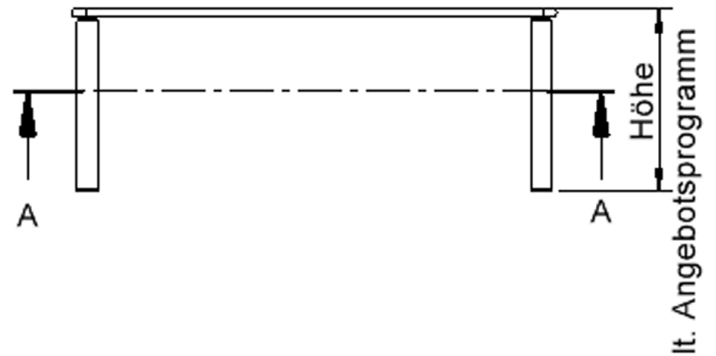

Auch das Thema Nachhaltigkeit hat bei unserem zargenlosen Tischsystem einen hohen Stellenwert. Die werkzeuglose Verschraubung der Tischbeine ermöglicht nachhaltige Flexibilität. So kann der Tisch durch einfaches Austauschen der Beine mitwachsen oder sich verändernden Ansprüchen an die Funktionalität jederzeit anpassen. Dieses Tischprogramm "Made in Germany" bietet eine Vielzahl von Tischformen und Tischgrößen sowie verschiedenste Tischbeinvarianten und Tischfußausbildungen.

EIGENSCHAFTEN

- ZALOTTI - der ZA-rgenLO-se TI-sch
- rechteckige Tischplatte, 4 verschiedene Größen
- abgerundete Ecken
- Tischplatte beidseitig mit HPL beschichtet - für Oberseite Farben, Dekore wählbar
- Schichtstoffbelag / HPL-Belag, 0,8 mm
- Trägerplatte mehrfach verleimtes Multiplex Echtholz, 18 mm stark
- ballig gerundete Tischkanten, feuchtigkeitsabweisend
- runde Tischbeine Ø 60 mm
- Tischausführung in 7 Höhen lieferbar

lt. Angebotsprogramm

Tischbein-Lichten und Grundmaße (Angaben in [cm])

Bezeichnung (Maße [cm])	Tisch-Länge	Tisch-Breite	Bein-Lichte, längs	Bein-Lichte, quer
RE126	120	60	105	45
RE128	120	80	105	65
RE147	140	70	125	55
RE168	160	80	145	65