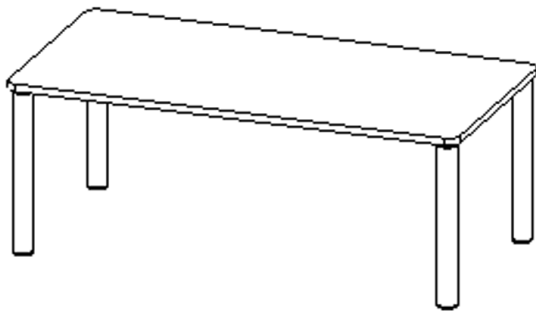

Die Ecken der Tischplatte sind großzügig abgerundet, die umlaufende Tischkante ist ballig gefräst und wasserabweisend beschichtet.

Die sehr stabile Schraubkonstruktion der Tischbeine unmittelbar unter der Tischplatte bietet maximale Beinfreiheit und ist somit auch für Rollstuhlfahrer geeignet.

Auch das Thema Nachhaltigkeit hat bei unserem zargenlosen Tischsystem einen hohen Stellenwert. Die werkzeuglose Verschraubung der Tischbeine ermöglicht nachhaltige Flexibilität. So kann der Tisch durch einfaches Austauschen der Beine mitwachsen oder sich verändernden Ansprüchen an die Funktionalität jederzeit anpassen. Dieses Tischprogramm "Made in Germany" bietet eine Vielzahl von Tischformen und Tischgrößen sowie verschiedenste Tischbeinvarianten und Tischfußausbildungen.

EIGENSCHAFTEN

- ZALOTTI - der ZA-rgenLO-se TI-sch
- rechteckige Tischplatte, 4 verschiedene Größen
- abgerundete Ecken
- Tischplatte beidseitig mit HPL beschichtet - für Oberseite Farben, Dekore wählbar
- Schichtstoffbelag / HPL-Belag, 0,8 mm
- Trägerplatte mehrfach verleimtes Multiplex Echtholz, 18 mm stark
- ballig gerundete Tischkanten, feuchtigkeitsabweisend
- runde Tischbeine Ø 60 mm
- Tischausführung in 7 Höhen lieferbar

It. Angebotsprogramm

Tischbein-Lichten und Grundmaße (Angaben in [cm])

Bezeichnung (Maße [cm])	Tisch-Länge	Tisch-Breite	Bein-Lichte, längs	Bein-Lichte, quer
RE126	120	60	105	45
RE128	120	80	105	65
RE147	140	70	125	55
RE168	160	80	145	65