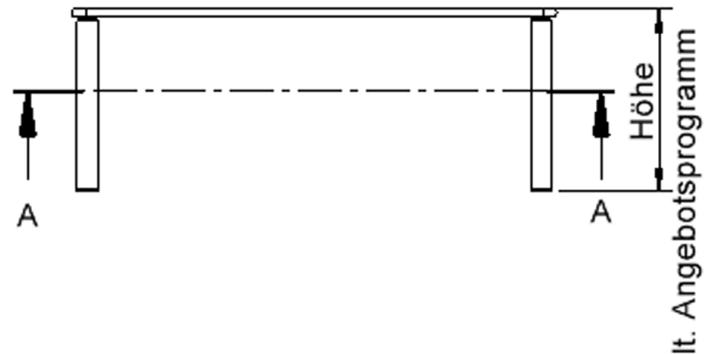

Artikelnummer	TIX6REGGGHH4
Montageart	Freistehend
Einsatzbereich	Krippe, Kindergarten, Grundschule, Weiterführende Schule, Büro und Objekt, Konferenzraum
Zertifizierung	2 Jahre Gewährleistung
Eigenschaften	trocken abwischbar
Material	Kunststoff, Schichtstoffplatte, Sperrholz/Multiplex, Stahl
Form	Rechteckig
Produktlinie	Zalotti

It. Angebotsprogramm

Tischbein-Lichten und Grundmaße (Angaben in [cm])

Bezeichnung (Maße [cm])	Tisch-Länge	Tisch-Breite	Bein-Lichte, längs	Bein-Lichte, quer
RE126	120	60	105	45
RE128	120	80	105	65
RE147	140	70	125	55
RE168	160	80	145	65