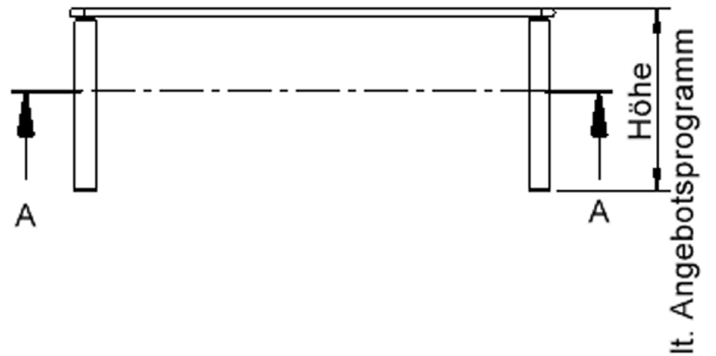

Artikelnummer	TIX6REGGGHH3
Montageart	Freistehend
Einsatzbereich	Krippe, Kindergarten, Grundschule, Weiterführende Schule, Büro und Objekt, Konferenzraum
Zertifizierung	2 Jahre Gewährleistung
Eigenschaften	trocken abwischbar
Material	Schichtstoffplatte, Sperrholz/Multiplex, Stahl
Form	Rechteckig
Produktlinie	Zalotti