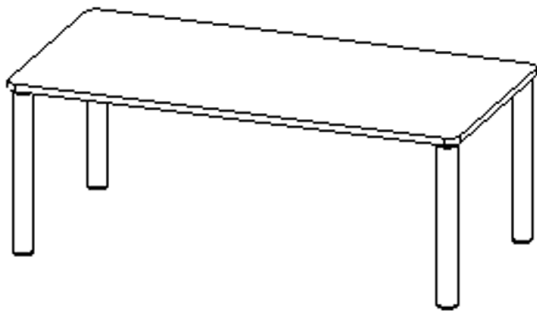

Artikelnummer	TIX6REGGGHH3
Montageart	Freistehend
Einsatzbereich	Krippe, Kindergarten, Grundschule, Weiterführende Schule, Büro und Objekt, Konferenzraum
Zertifizierung	2 Jahre Gewährleistung
Eigenschaften	trocken abwischbar
Material	Schichtstoffplatte, Sperrholz/Multiplex, Stahl
Form	Rechteckig
Produktlinie	Zalotti