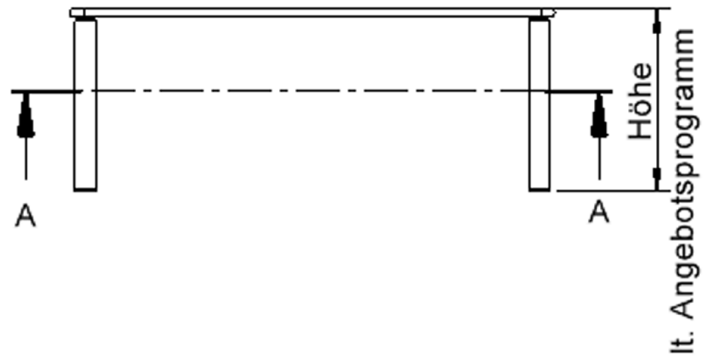

### EIGENSCHAFTEN

- ZALOTTI - der ZA-rgenLO-se TI-sch
- rechteckige Tischplatte, 4 verschiedene Größen
- abgerundete Ecken
- Tischplatte beidseitig mit HPL beschichtet - für Oberseite Farben, Dekore wählbar
- Schichtstoffbelag / HPL-Belag, 0,8 mm
- Trägerplatte mehrfach verleimtes Multiplex Echtholz, 18 mm stark
- ballig gerundete Tischkanten, feuchtigkeitsabweisend
- runde Tischbeine Ø 60 mm
- Tischausführung in 8 Höhen lieferbar

## Tischbein-Lichten und Grundmaße (Angaben in [cm])

Bezeichnung (Maße [cm])	Tisch-Länge	Tisch-Breite	Bein-Lichte, längs	Bein-Lichte, quer
RE126	120	60	105	45
RE128	120	80	105	65
RE147	140	70	125	55
RE168	160	80	145	65