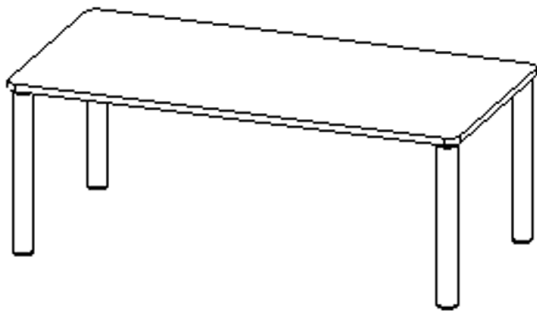

Die Ecken der Tischplatte sind großzügig abgerundet, die umlaufende Tischkante ist ballig gefräst und wasserabweisend beschichtet.

Die sehr stabile Schraubkonstruktion der Tischbeine unmittelbar unter der Tischplatte bietet maximale Beinfreiheit und ist somit auch für Rollstuhlfahrer geeignet.

### EIGENSCHAFTEN

- ZALOTTI - der ZA-rgenLO-se TI-sch
- rechteckige Tischplatte, 4 verschiedene Größen
- abgerundete Ecken
- Tischplatte beidseitig mit HPL beschichtet - für Oberseite Farben, Dekore wählbar
- Schichtstoffbelag / HPL-Belag, 0,8 mm
- Trägerplatte mehrfach verleimtes Multiplex Echtholz, 18 mm stark
- ballig gerundete Tischkanten, feuchtigkeitsabweisend
- runde Tischbeine Ø 60 mm
- Tischausführung in 8 Höhen lieferbar

## Tischbein-Lichten und Grundmaße (Angaben in [cm])

Bezeichnung (Maße [cm])	Tisch-Länge	Tisch-Breite	Bein-Lichte, längs	Bein-Lichte, quer
RE126	120	60	105	45
RE128	120	80	105	65
RE147	140	70	125	55
RE168	160	80	145	65