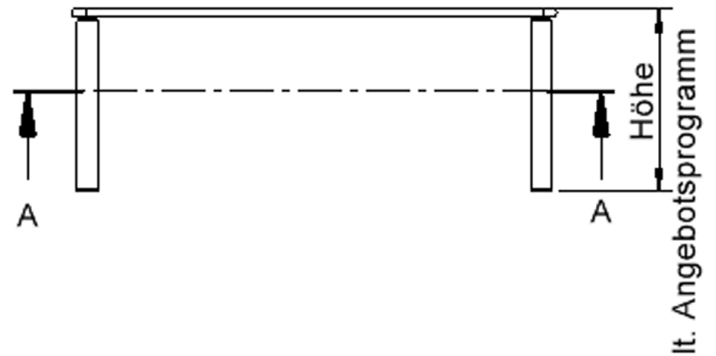

Artikelnummer	TIX6REGGHH1
Montageart	Freistehend
Einsatzbereich	Krippe, Kindergarten, Grundschule, Weiterführende Schule, Büro und Objekt, Konferenzraum
Zertifizierung	2 Jahre Gewährleistung
Eigenschaften	trocken abwischbar
Material	Holz, Schichtstoffplatte, Sperrholz/Multiplex
Form	Rechteckig
Produktlinie	Zalotti