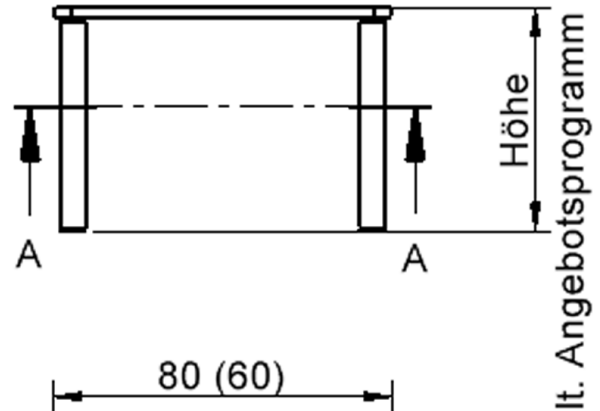

Artikelnummer	TIX6QUX665L1	
Breite / Höhe / Tiefe	600 mm / 710 mm / 600 mm	23.6" / 28" / 23.6"
Montageart	Freistehend	
Einsatzbereich	Kindergarten, Grundschule, Weiterführende Schule, Büro und Objekt, Konferenzraum	
Zertifizierung	2 Jahre Gewährleistung	
Eigenschaften	akustisch wirksam, trocken abwischbar	
Material	Holz, Linoleum, Sperrholz/Multiplex	
Form	Quadratisch	
Produktlinie	Zalotti