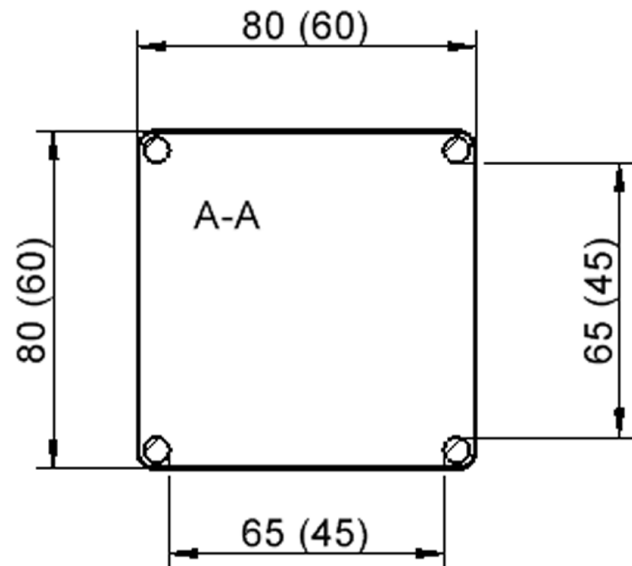

Quadratische Tischplatte: 80 x 80 cm, Tischhöhe 76 cm, Tischbeine aus Massivholz Ø 60 mm. Die Holzoberfläche ist mehrfach lackiert. Der Tisch ist mit der Tischfußvariante "Stellfuß" zum Ausgleich von Bodenunebenheiten ausgestattet.

lt. Angebotsprogramm

Tischbein-Lichten  
und Grundmaße  
(Angaben in [cm])

Möbelwerk Niesky GmbH  
Neuhofer Straße 4-6  
02906 Niesky  
Deutschland

T +49 3588 2537-0  
F +49 3588 2537-30  
E info@moebelwerk-niesky.de  
[www.moebelwerk-niesky.de](http://www.moebelwerk-niesky.de)