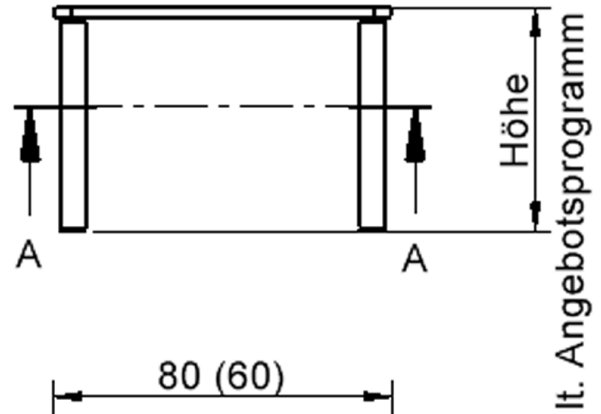

Artikelnummer	TIX6QUX886L1	
Breite / Höhe / Tiefe	800 mm / 760 mm / 800 mm	31.5" / 29.9" / 31.5"
Montageart	Freistehend	
Einsatzbereich	Kindergarten, Grundschule, Weiterführende Schule, Büro und Objekt, Konferenzraum	
Zertifizierung	2 Jahre Gewährleistung	
Eigenschaften	akustisch wirksam, trocken abwischbar	
Material	Holz, Linoleum, Sperrholz/Multiplex	
Form	Quadratisch	
Produktlinie	Zalotti	

lt. Angebotsprogramm

Tischbein-Lichten
und Grundmaße
(Angaben in [cm])