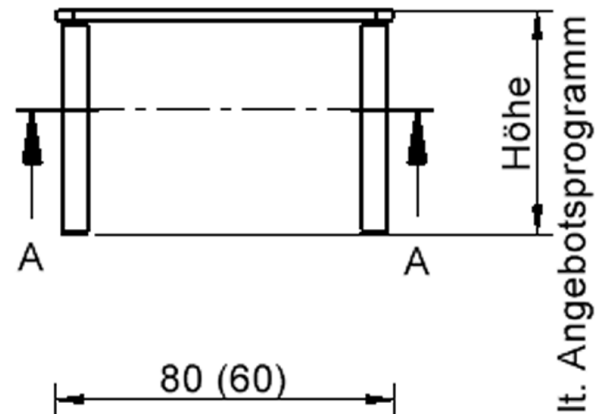

Artikelnummer	TIX6QUX885L1	
Breite / Höhe / Tiefe	800 mm / 710 mm / 800 mm	31.5" / 28" / 31.5"
Montageart	Freistehend	
Einsatzbereich	Kindergarten, Grundschule, Weiterführende Schule, Büro und Objekt, Konferenzraum	
Zertifizierung	2 Jahre Gewährleistung	
Eigenschaften	akustisch wirksam, trocken abwischbar	
Material	Holz, Linoleum, Sperrholz/Multiplex	
Form	Quadratisch	
Produktlinie	Zalotti