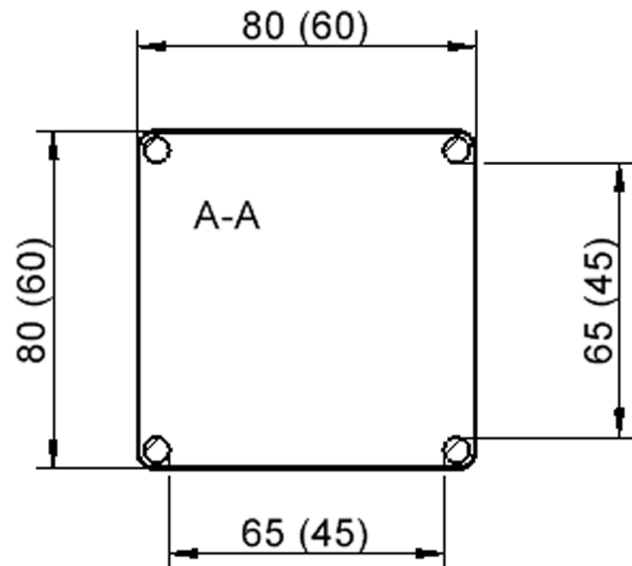

Quadratische Tischplatte: 80 x 80 cm, Tischhöhe 71 cm, Tischbeine aus Massivholz Ø 60 mm. Die Holzoberfläche ist mehrfach lackiert. Der Tisch ist mit der Tischfußvariante "Stellfuß" zum Ausgleich von Bodenunebenheiten ausgestattet.

Tischbein-Lichten  
und Grundmaße  
(Angaben in [cm])

Möbelwerk Niesky GmbH  
Neuhofer Straße 4-6  
02906 Niesky  
Deutschland

T +49 3588 2537-0  
F +49 3588 2537-30  
E info@moebelwerk-niesky.de  
[www.moebelwerk-niesky.de](http://www.moebelwerk-niesky.de)