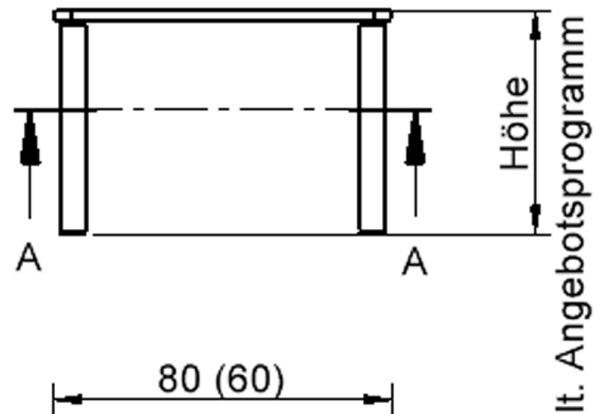

Artikelnummer	TIX6QUX885L1	
Breite / Höhe / Tiefe	800 mm / 710 mm / 800 mm	31.5" / 28" / 31.5"
Montageart	Freistehend	
Einsatzbereich	Kindergarten, Grundschule, Weiterführende Schule, Büro und Objekt, Konferenzraum	
Zertifizierung	2 Jahre Gewährleistung	
Eigenschaften	akustisch wirksam, trocken abwischbar	
Material	Holz, Linoleum, Sperrholz/Multiplex	
Form	Quadratisch	
Produktlinie	Zalotti