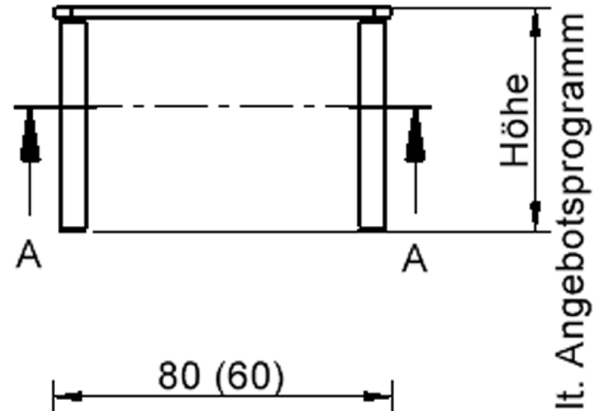

Artikelnummer	TIX6QUX884L1	
Breite / Höhe / Tiefe	800 mm / 640 mm / 800 mm	31.5" / 25.2" / 31.5"
Montageart	Freistehend	
Einsatzbereich	Krippe, Kindergarten, Grundschule	
Zertifizierung	2 Jahre Gewährleistung	
Eigenschaften	akustisch wirksam, trocken abwischbar	
Material	Holz, Linoleum, Sperrholz/Multiplex	
Form	Quadratisch	
Produktlinie	Zalotti