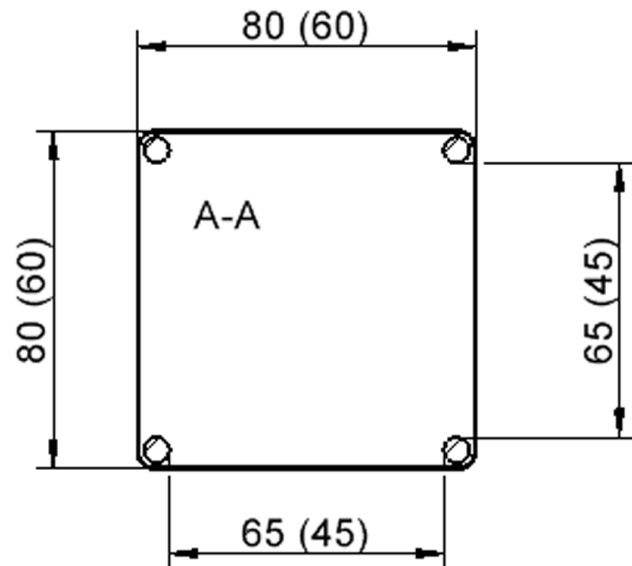

Quadratische Tischplatte: 80 x 80 cm, Tischhöhe 64 cm, Tischbeine aus Massivholz Ø 60 mm. Die Holzoberfläche ist mehrfach lackiert. Der Tisch ist mit der Tischfußvariante "Stellfuß" zum Ausgleich von Bodenunebenheiten ausgestattet.

## Tischbein-Lichten und Grundmaße (Angaben in [cm])

Möbelwerk Niesky GmbH  
Neuhofer Straße 4-6  
02906 Niesky  
Deutschland

T +49 3588 2537-0  
F +49 3588 2537-30  
E [info@moebelwerk-niesky.de](mailto:info@moebelwerk-niesky.de)  
[www.moebelwerk-niesky.de](http://www.moebelwerk-niesky.de)