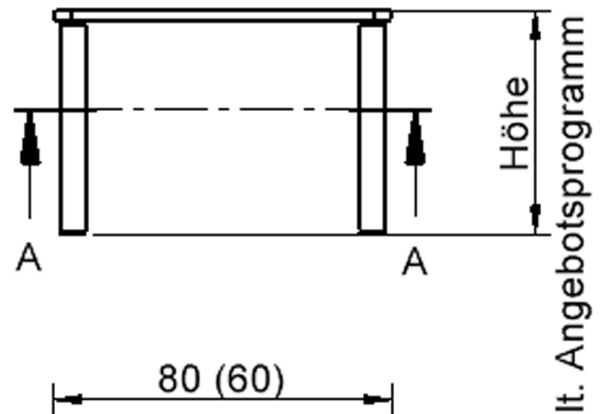

Artikelnummer	TIX6QUX884L1	
Breite / Höhe / Tiefe	800 mm / 640 mm / 800 mm	31.5" / 25.2" / 31.5"
Montageart	Freistehend	
Einsatzbereich	Krippe, Kindergarten, Grundschule	
Zertifizierung	2 Jahre Gewährleistung	
Eigenschaften	akustisch wirksam, trocken abwischbar	
Material	Holz, Linoleum, Sperrholz/Multiplex	
Form	Quadratisch	
Produktlinie	Zalotti	

Tischbein-Lichten
und Grundmaße
(Angaben in [cm])

Möbelwerk Niesky GmbH
Neuhofer Straße 4-6
02906 Niesky
Deutschland

T +49 3588 2537-0
F +49 3588 2537-30
E info@moebelwerk-niesky.de
www.moebelwerk-niesky.de

© Copyright by Möbelwerk Niesky GmbH

25.09.2025
Seite 2/2