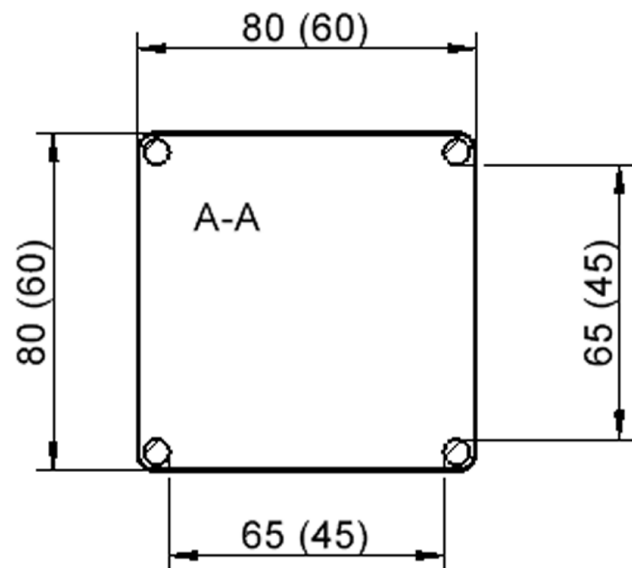

Artikelnummer	TIX6QUX884L1	
Breite / Höhe / Tiefe	800 mm / 640 mm / 800 mm	31.5" / 25.2" / 31.5"
Montageart	Freistehend	
Einsatzbereich	Krippe, Kindergarten, Grundschule	
Zertifizierung	2 Jahre Gewährleistung	
Eigenschaften	akustisch wirksam, trocken abwischbar	
Material	Holz, Linoleum, Sperrholz/Multiplex	
Form	Quadratisch	
Produktlinie	Zalotti	

Tischbein-Lichten
und Grundmaße
(Angaben in [cm])

Möbelwerk Niesky GmbH
Neuhofer Straße 4-6
02906 Niesky
Deutschland

T +49 3588 2537-0
F +49 3588 2537-30
E info@moebelwerk-niesky.de
www.moebelwerk-niesky.de

© Copyright by Möbelwerk Niesky GmbH

25.09.2025
Seite 2/2