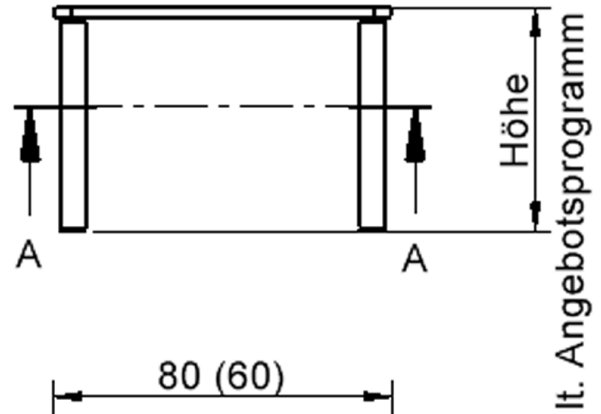

Artikelnummer	TIX6QUX882L1	
Breite / Höhe / Tiefe	800 mm / 530 mm / 800 mm	31.5" / 20.9" / 31.5"
Montageart	Freistehend	
Einsatzbereich	Krippe, Kindergarten, Grundschule	
Zertifizierung	2 Jahre Gewährleistung	
Eigenschaften	akustisch wirksam, trocken abwischbar	
Material	Holz, Linoleum, Sperrholz/Multiplex	
Form	Quadratisch	
Produktlinie	Zalotti