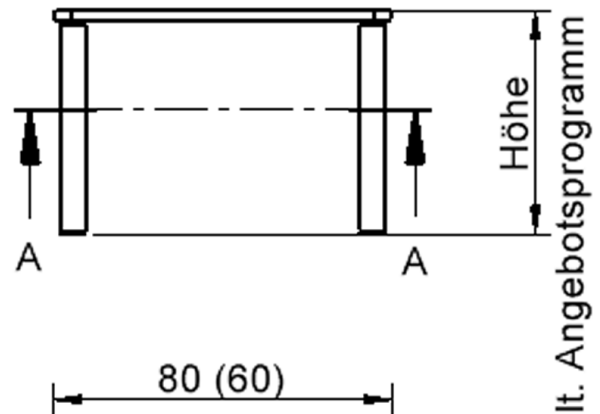

Artikelnummer	TIX6QUX881L1	
Breite / Höhe / Tiefe	800 mm / 460 mm / 800 mm	31.5" / 18.1" / 31.5"
Montageart	Freistehend	
Einsatzbereich	Krippe, Kindergarten, Grundschule	
Zertifizierung	2 Jahre Gewährleistung	
Eigenschaften	akustisch wirksam, trocken abwischbar	
Material	Holz, Linoleum, Sperrholz/Multiplex	
Form	Quadratisch	
Produktlinie	Zalotti