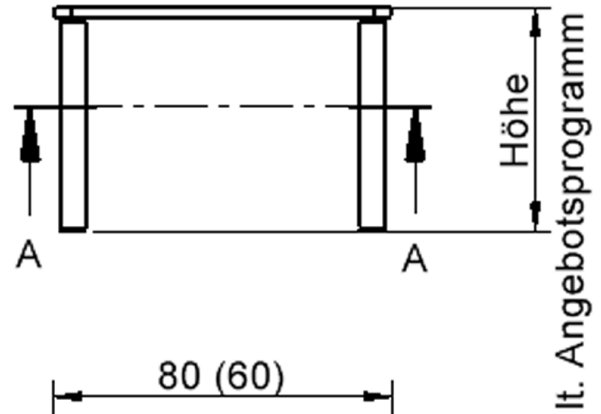

Artikelnummer	TIX6QUX881L1	
Breite / Höhe / Tiefe	800 mm / 460 mm / 800 mm	31.5" / 18.1" / 31.5"
Montageart	Freistehend	
Einsatzbereich	Krippe, Kindergarten, Grundschule	
Zertifizierung	2 Jahre Gewährleistung	
Eigenschaften	akustisch wirksam, trocken abwischbar	
Material	Holz, Linoleum, Sperrholz/Multiplex	
Form	Quadratisch	
Produktlinie	Zalotti