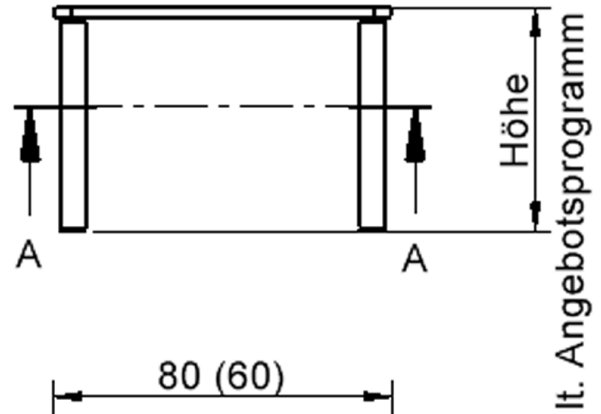

Artikelnummer	TIX6QUX880L1	
Breite / Höhe / Tiefe	800 mm / 410 mm / 800 mm	31.5" / 16.1" / 31.5"
Montageart	Freistehend	
Einsatzbereich	Krippe, Kindergarten	
Zertifizierung	2 Jahre Gewährleistung	
Eigenschaften	akustisch wirksam, trocken abwischbar	
Material	Holz, Linoleum, Sperrholz/Multiplex	
Form	Quadratisch	
Produktlinie	Zalotti