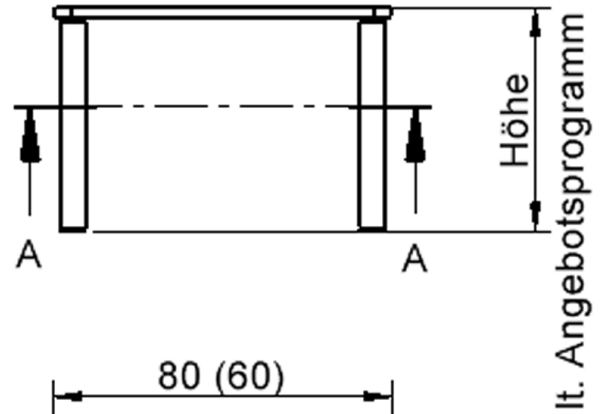

Artikelnummer	TIX6QUX88KL1	
Breite / Höhe / Tiefe	800 mm / 250 mm / 800 mm	31.5" / 9.8" / 31.5"
Montageart	Freistehend	
Einsatzbereich	Krippe, Kindergarten	
Zertifizierung	2 Jahre Gewährleistung	
Eigenschaften	akustisch wirksam, trocken abwischbar	
Material	Holz, Linoleum, Sperrholz/Multiplex	
Form	Quadratisch	
Produktlinie	Zalotti